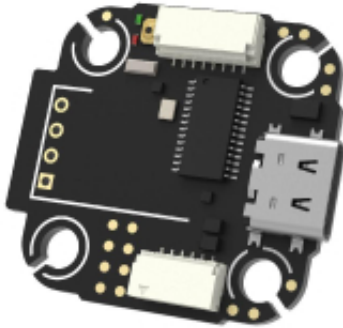

Link do produktu: <https://www.nobshop.pl/tbs-lucid-fc-pro-p-4830.html>

TBS Lucid FC Pro

Cena brutto	229,00 zł
Cena netto	186,18 zł
Dostępność	Dostępny
Czas wysyłki	1 - 3 dni
Kod producenta	703674150810
Producent	Team Blacksheep

Opis produktu

TBS Lucid FC PRO

TBS Lucid Pro został zaprojektowany z myślą o wyścigach i freestyle'u, spełniając oczekiwania zarówno doświadczonych pilotów, jak i entuzjastów dronów.

Kontroler lotu TBS Lucid to kompaktowa jednostka 20x20 mm, zoptymalizowana do współpracy z Lucid ESC, ale kompatybilna również ze wszystkimi ESC w formacie 20x20.

Posiada złącza plug & play do systemu cyfrowego **DJI O3** i 4w1 ESC, zgodnie ze standardem złącz Betaflight. Pola lutownicze są czytelnie rozmieszczone, ułatwiając montaż w popularnych ramach.

Specyfikacja:

- **Procesor:** AT32F435RMT7, 288MHz
- **Żyroskop:** MPU-6000
- **Silniki:** 4 z telemetrią i czujnikiem prądu
- **BEC:** 9V 2.5A, 5V 2A
- **OSD:** AT7456E
- **Blackbox:** 8MB
- **UART:** 6 portów (UART1, 3, 4, 5, 7, 8)
- **Zasilanie:** 3S-6S
- **Wymiary:** 31x29 mm
- **Mocowanie:** 20x20 mm
- **Waga:** 4,51 g

Domyślne przypisanie portów UART:

- UART2 - Telemetria ESC
- UART3 - DJI O3 Air Unit