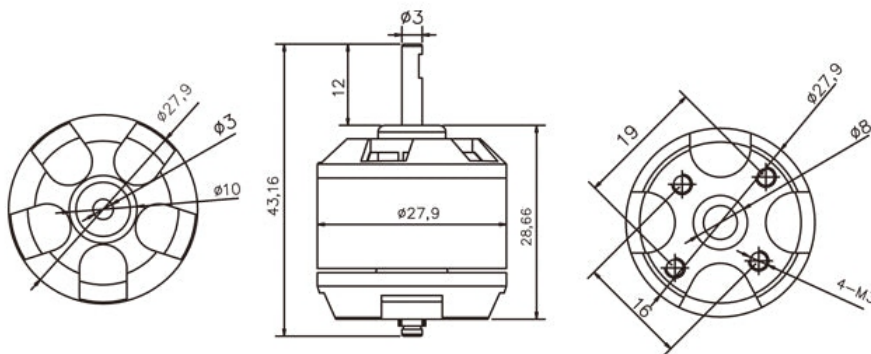

# XA2212

XA 2212 Brushless motor test record

Motor type	The voltage (V)	Prop. Size	Current (A)	Thrust (G)	Power (W)	Efficiency (G/W)	RPM
XA 2212 820KV	12	APC 11*4.7	12	830	144	5.8	5720
	8	APC 11*4.7	7.3	500	58.4	8.6	4650
XA 2212 980KV	12	APC 10*4.7	15.1	880	181.2	4.9	6960
	8	APC 10*4.7	9.5	550	76	7.2	5470
	12	APC 9*6	12.3	730	147.6	4.9	8220
	8	APC 9*6	7.1	400	56.8	7.0	6090
XA 2212 1400KV	12	APC 8*4	16.4	930	196.8	4.7	12020
	8	APC 8*4	9.1	500	72.8	6.9	8900
	12	APC 8*6	20.6	940	247.2	3.8	10750
	8	APC 8*6	11.9	520	95.2	5.5	8250