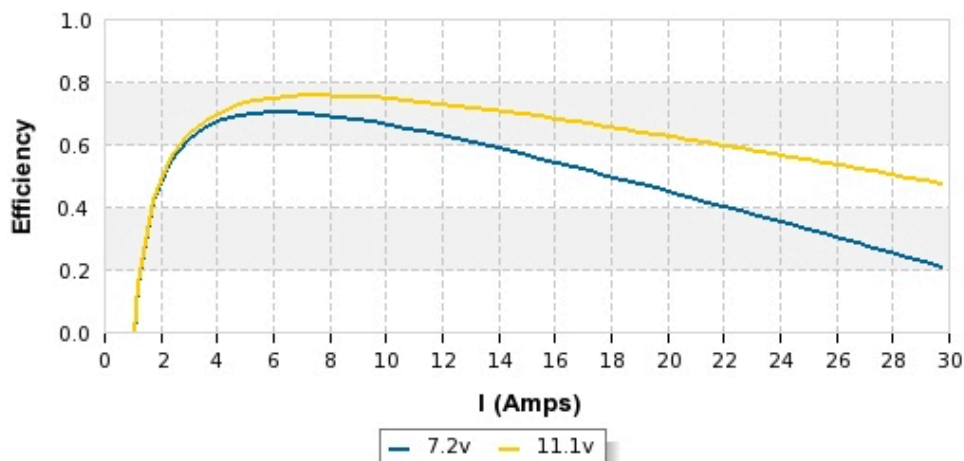

#### Silnik A2212 1400KV 2-3S 180W

**Specyfikacja:**

Napięcie zasilające: 11,1V 2-3S LiPo  
Maksymalna wydajność prądowa: 6-12A (>75%)  
Pobór prądu obciążenia 10V: 0.5A  
Max watt: 180W  
Prąd maksymalny: 16A / 60s  
Wewnętrzny opór: 65 mΩ  
Wymiary silnika: 27,5x30(mm)  
Rozstaw śrub mocujących: 16mm x 19mm  
Zalecana waga modelu: 300 - 800g  
Zalecane minimalne ESC: 20A  
Wał: 3,17mm  
Masa: 47g  
Ciąg max: 940g  
Zalecane śmigło: 8045