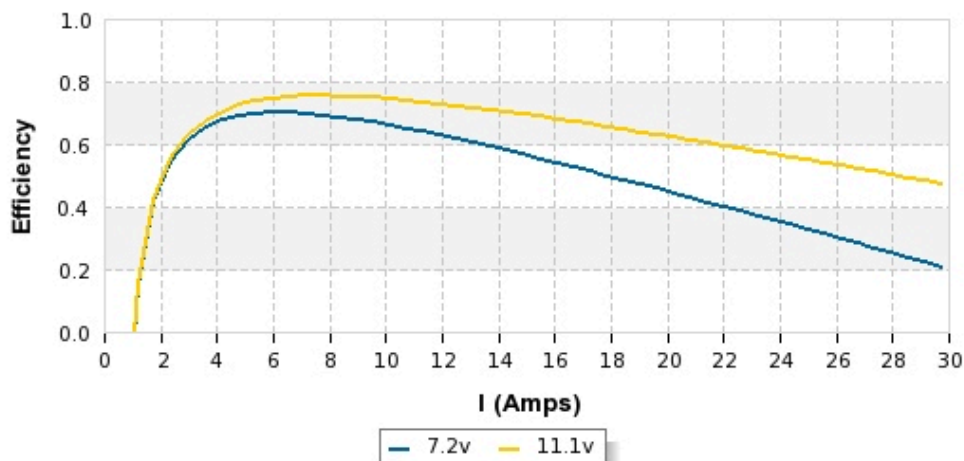

Io Test Data

Dr Kiwi test results

Volts	Amps	RPM
7	0.85	9870
8	0.9	11310
10	1	14030

Test Data

Dr Kiwi test results

Propeller	Gear Ratio	Volts	Amps	Watts	RPM	Speed (mph)	Thrust (g)	Thrust (oz)	RPM as % of Kv*V
GWS HD 7x3.5	1	6.9	3.6	24	9240	30.6	189	6.67	93%
GWS HD 7x3.5	1	7.9	4.3	33	10380	34.4	248	8.75	92%
GWS HD 7x3.5	1	8.9	5.1	45	11520	38.2	310	10.93	90%
GWS HD 7x3.5	1	9.9	5.9	58	12540	41.6	377	13.30	88%
GWS HD 7x3.5	1	10.9	6.8	74	13560	44.9	449	15.84	87%
APC E 7x5	1	6.9	7.1	48	8280	39.2	308	10.86	84%
APC E 7x5	1	7.9	8.55	67	9210	43.6	390	13.76	81%
APC E 7x5	1	8.8	10.15	89	10080	47.7	472	16.65	80%
APC E 7x5	1	9.8	11.75	115	10920	51.7	561	19.79	78%
APC E 7x5	1	10.8	13.35	144	11700	55.4	653	23.03	75%
GWS HD 8x4	1	6.9	6.8	46	8400	31.8	373	13.16	85%
GWS HD 8x4	1	7.8	8.2	63	9300	35.2	460	16.23	83%
GWS HD 8x4	1	8.8	9.75	85	10200	38.6	560	19.75	81%
GWS HD 8x4	1	9.8	11.3	110	11010	41.7	663	23.39	78%
GWS HD 8x4	1	10.8	13.05	140	11850	44.9	772	27.23	76%
APC E 8x4	1	6.9	8.4	57	7950	30.1	412	14.53	80%
APC E 8x4	1	7.8	10.2	79	8790	33.3	516	18.20	79%
APC E 8x4	1	8.8	11.95	105	9540	36.1	612	21.59	76%
APC E 8x4	1	9.8	13.85	135	10290	39.0	720	25.40	73%
APC E 8x4	1	10.8	15.9	171	11040	41.8	832	29.35	71%
GWS HD 9x5	1	7	11.35	79	7530	35.6	563	19.86	75%