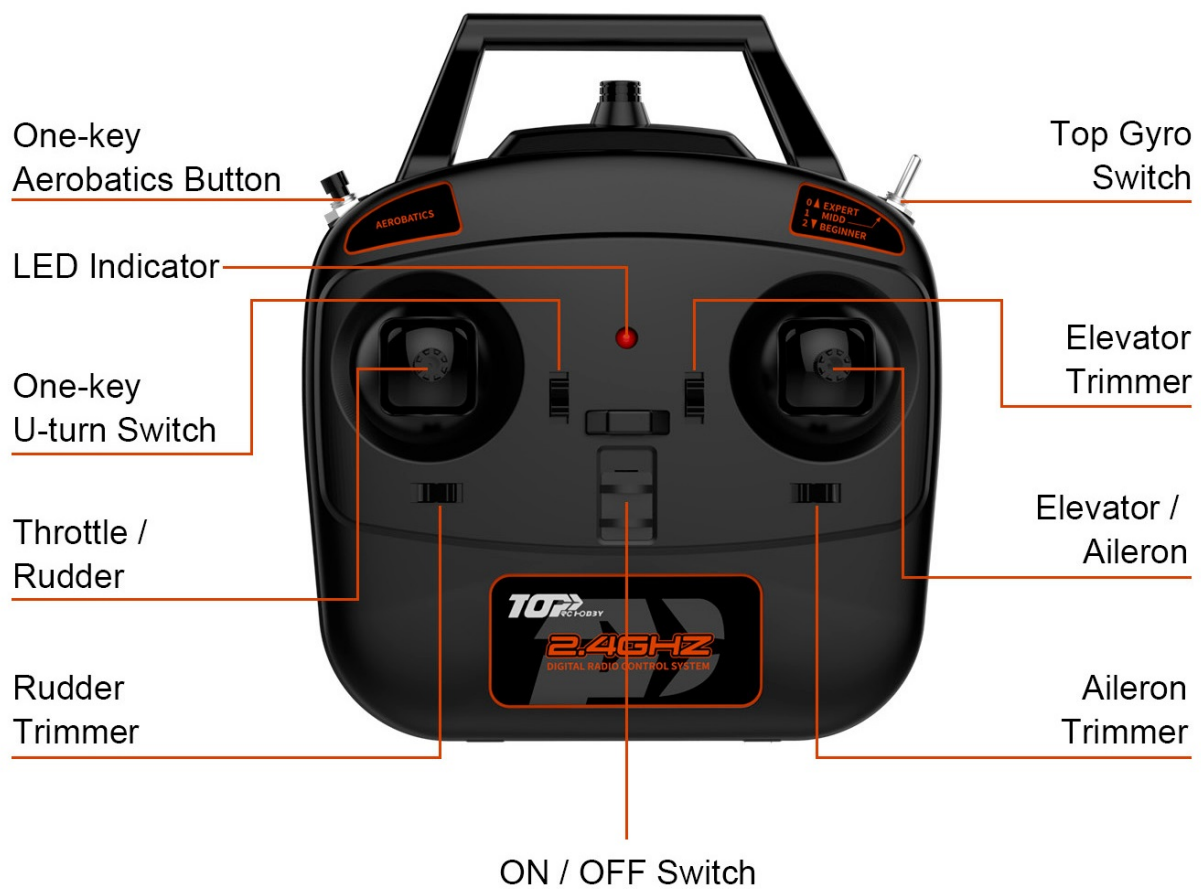

Opis produktu

Samolot TOP RC Hobby Mini FW190 z systemem stabilizacji

Samolot w wersji RTF, model zawiera wszystkie elementy niezbędne do lotu takie jak silnik, regulator, serwa, akumulator, ładowarkę, nadajnik i odbiornik.

One-key Aerobatics

ROLL

ONE-KEY AEROBATICS

The one-key aerobatics feature allows beginner pilots to perform aerobatic actions by simply pressing the button on transmitter.

During flight, under Top-Gyro control mode, press the one key aerobatics button, the transmitter will beep several times. During the beeping, simply move the aileron stick to either direction for auto-roll. Or move the elevator stick to either direction for auto-loop.

Radio 2,4GHz, wbudowany system antyzakłuceniowy

System zabezpieczający śmigło

Zawróć samolot jednym przyciskiem. Funkcja U-turn umożliwia zawrócenie samolotu w kierunku przeciwny do kierunku aktualnego lotu.

One-key U turn

ONE-KEY U TURN

The airplane comes with one-key U-turn function, which enables the plane to U-turn by the opposite direction that the airplane takes off.

Aparatura Mode 2

Model wykonany z wytrzymałej pianki EPP