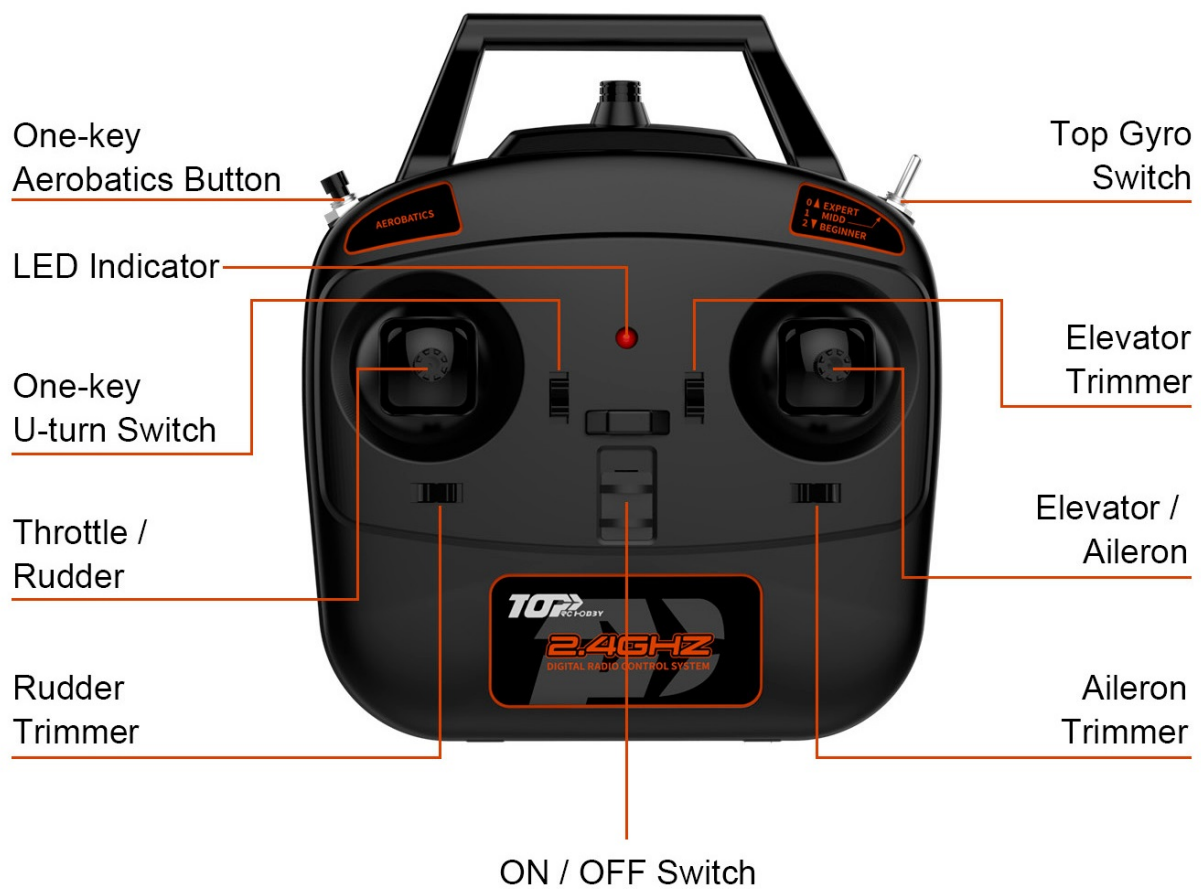

Cechy produktu:

Wbudowany żyroskop
3-poziomowy asystent kontroli lotu
Łatwe wykonywanie akrobacji z funkcją "One Key"
Wydajny silnik szczotkowy w rozmiarze 1020
Model w wersji 4 kanałowej
Rozpiętość skrzydeł 402mm

One-key Aerobatics

ROLL

ONE-KEY AEROBATICS

The one-key aerobatics feature allows beginner pilots to perform aerobatic actions by simply pressing the button on transmitter.

During flight, under Top-Gyro control mode, press the one key aerobatics button, the transmitter will beep several times. During the beeping, simply move the aileron stick to either direction for auto-roll. Or move the elevator stick to either direction for auto-loop.

Zawróć samolot jednym przyciskiem. Funkcja U-turn umożliwia zawrócenie samolotu w kierunku przeciwny do kierunku aktualnego lotu.

One-key U turn

ONE-KEY U TURN

The airplane comes with one-key U-turn function, which enables the plane to U-turn by the opposite direction that the airplane takes off.

Aparatura Mode 2

Model wykonany z wytrzymałej pianki EPP

EPP Durable foam

Zestaw zawiera

Airplane×1

Transmitter×1

3.7V,400mAh
Lipo Battery×1

Propeller×1