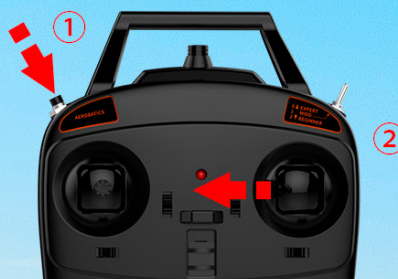

The TOP-Gyro system offers 3 levels of assistance:

0 – Manual /
TOP-Gyro Off
(EXPERT)

1 – Soft TOP-
Gyro Assist
(MIDD)

2 – Strong TOP-
Gyro Assist
(BEGINNER)

Łatwe wykonywanie akrobacji z funkcją "One Key"

One-key Aerobatics

ROLL

ONE-KEY AEROBATICS

The one-key aerobatics feature allows beginner pilots to perform aerobatic actions by simply pressing the button on transmitter.

During flight, under Top-Gyro control mode, press the one key aerobatics button, the transmitter will beep several times. During the beeping, simply move the aileron stick to either direction for auto-roll. Or move the elevator stick to either direction for auto-loop.

Radio 2,4GHz, wbudowany system antyzakłuceniowy

System zabezpieczający śmigło

Zawróć samolot jednym przyciskiem. Funkcja U-turn umożliwia zawrócenie samolotu w kierunku przeciwny do kierunku aktualnego lotu.