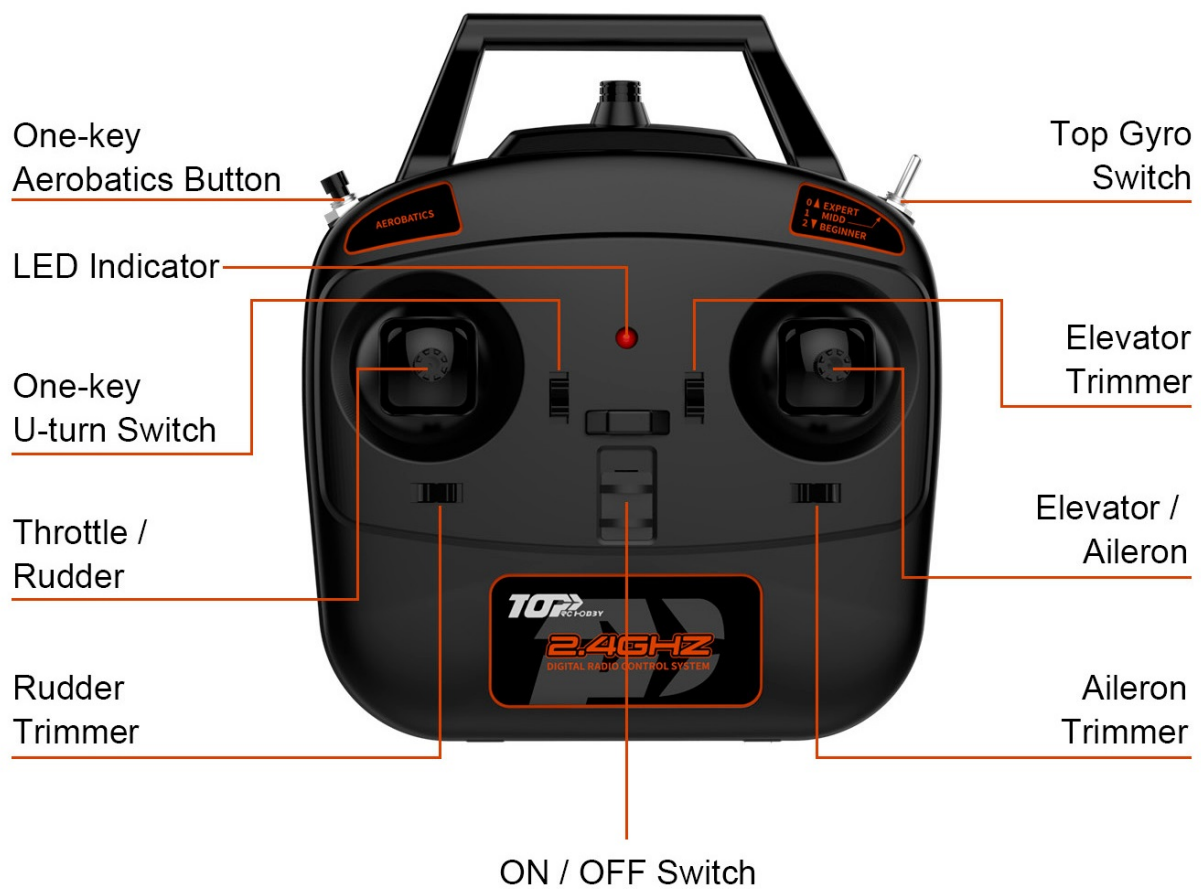

Model wykonany z wytrzymałej pianki EPP