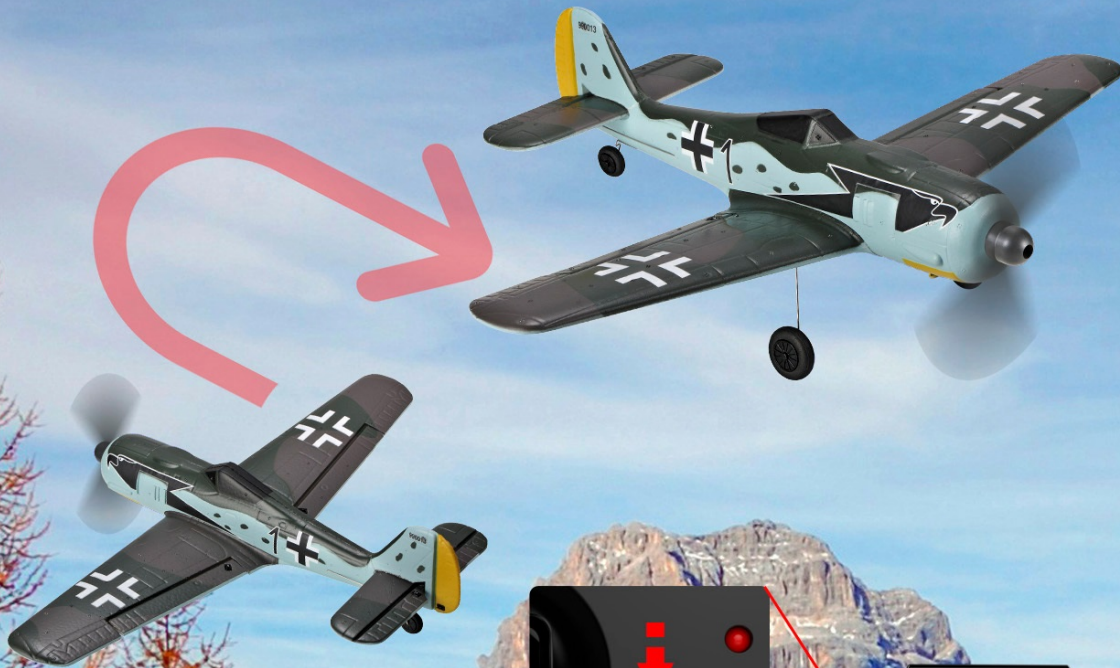

One-key U turn