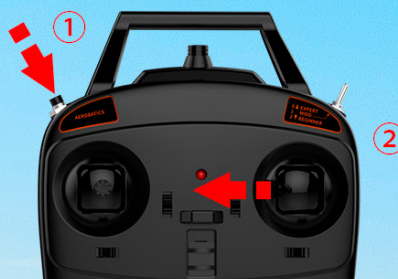

The TOP-Gyro system offers 3 levels of assistance:

0 – Manual /
TOP-Gyro Off
(EXPERT)

1 – Soft TOP-
Gyro Assist
(MIDD)

2 – Strong TOP-
Gyro Assist
(BEGINNER)

Łatwe wykonywanie akrobacji z funkcją "One Key"

One-key Aerobatics

ROLL

ONE-KEY AEROBATICS

The one-key aerobatics feature allows beginner pilots to perform aerobatic actions by simply pressing the button on transmitter.

During flight, under Top-Gyro control mode, press the one key aerobatics button, the transmitter will beep several times. During the beeping, simply move the aileron stick to either direction for auto-roll. Or move the elevator stick to either direction for auto-loop.

Radio 2,4GHz, wbudowany system antyzakłuceniowy

2.4GHZ REMOTE CONTROL SYSTEM

Anti-interference Signal, multi pilots can fly at the same time without interferences.

System zabezpieczający śmigło

Zawróć samolot jednym przyciskiem. Funkcja U-turn umożliwia zawrócenie samolotu w kierunku przeciwny do kierunku aktualnego lotu.