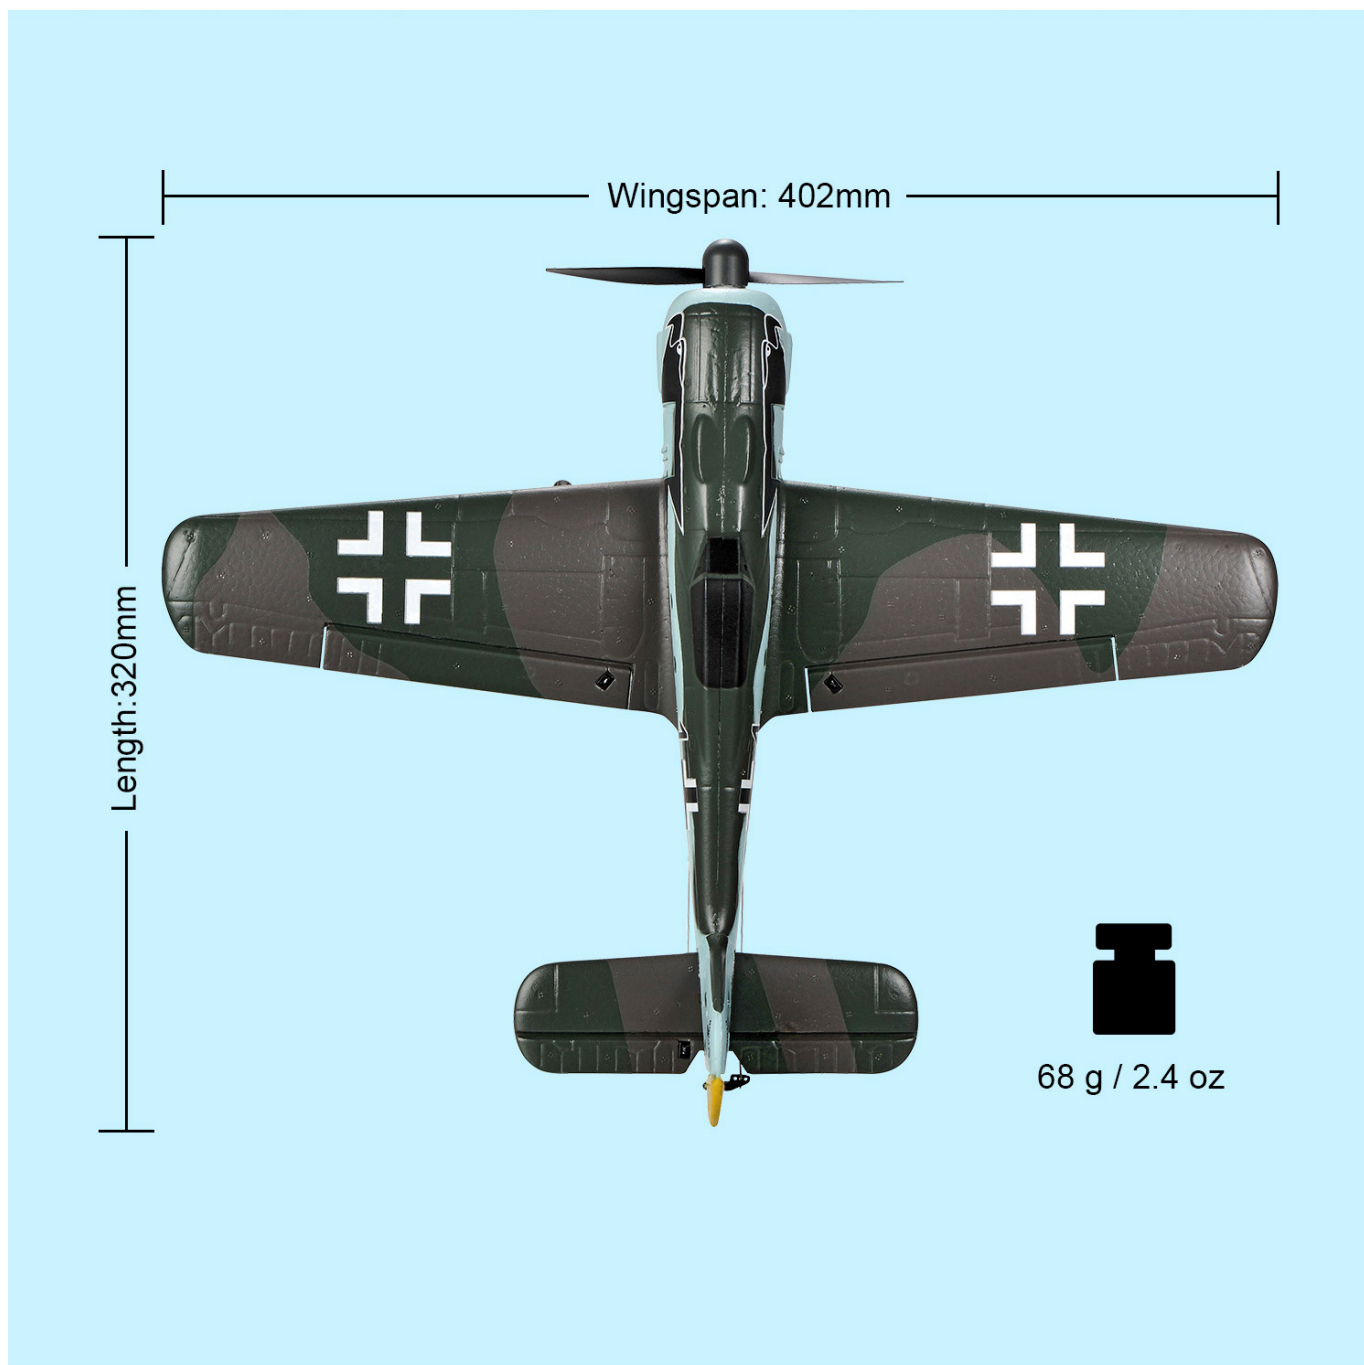

Zestaw zawiera