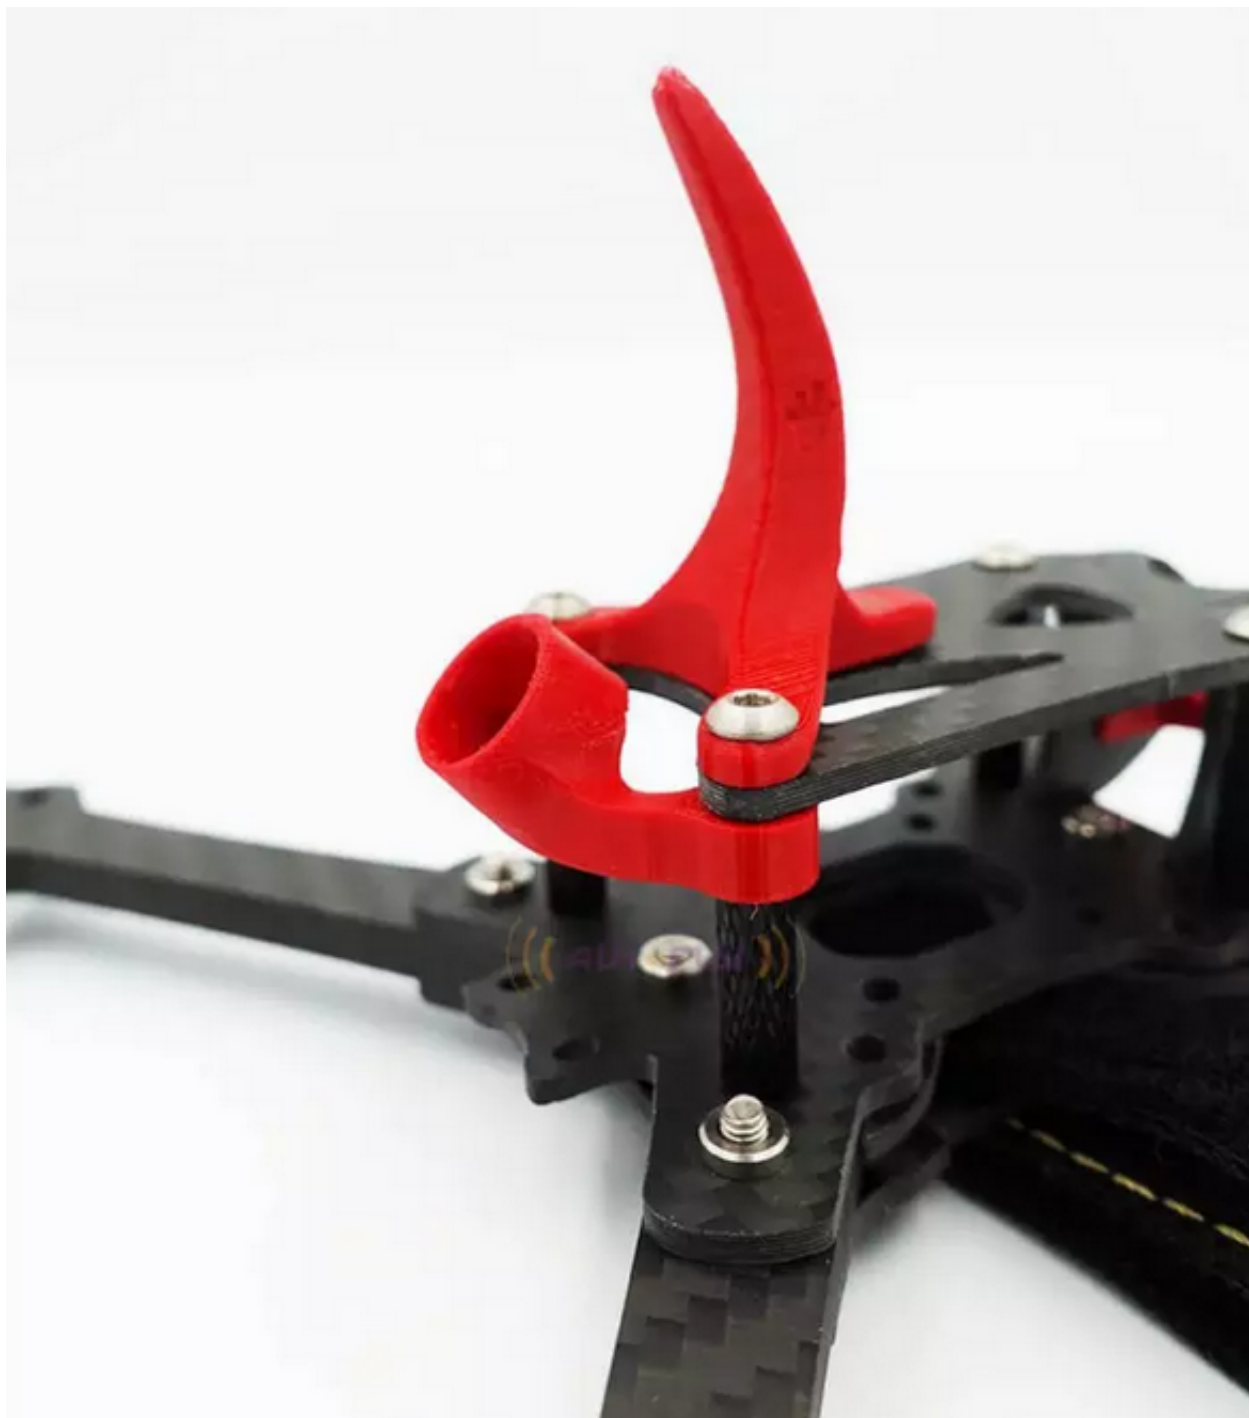

Link do produktu: <https://www.nobshop.pl/rama-racingowa-wild-frog-dew-gtf-5-p-3010.html>

Rama Racingowa Wild Frog Dew GTF 5"

Cena brutto	249,99 zł
Cena netto	203,24 zł
Dostępność	Aktualnie niedostępny
Czas wysyłki	1 - 3 dni
Producent	Wild Frog

Opis produktu

Rama Racingowa Wild Frog Dew GTF 5"

Wild Frog Dew GTF to 5" calowa rama o grubości ramion 20 lub 25mm przeznaczona do wyścigów dronów FPV. Rama ta została zaprojektowana od podstaw w Polsce. Rama posiada otwory montażowe zapewniające montaż elektroniki stack o rozstawie otworów 20x20mm oraz 30,5x30,5mm. Oprócz tego dzięki kształtu ramy elektronika jest doskonale chroniona przed uszkodzeniami mechanicznymi. Rama posiada układ ramion w kształcie litery H oraz środkową płytę interlock, przez co do demontażu ramion i ich wymiany wystarczy wykręcić 2 śruby. Ułatwia to serwis polowy podczas zawodów oraz skraca czas naprawy, dzięki czemu w krótkim czasie można wrócić do wyścigu. Specjalny uchwyt na kamerę nano wraz z wydrukiem powoduje, że kamera FPV jest chroniona i ciężko jest ją zniszczyć podczas zawodów, gdzie kolizje w powietrzu to powręczność.

**Specyfikacja:**

- Układ H o przekątnej 197 mm
- Waga 64.5 g
- Mocowanie na stack 30.5x30.5 oraz 20x20
- Mocowanie silników z rozstawem 16x16
- Kamera FPV rozmiar nano 14x14
- Śmigła w rozmiarze do 5.1 cala

Produkt posiada dodatkowe opcje:

Wysokość: 20mm , 25mm