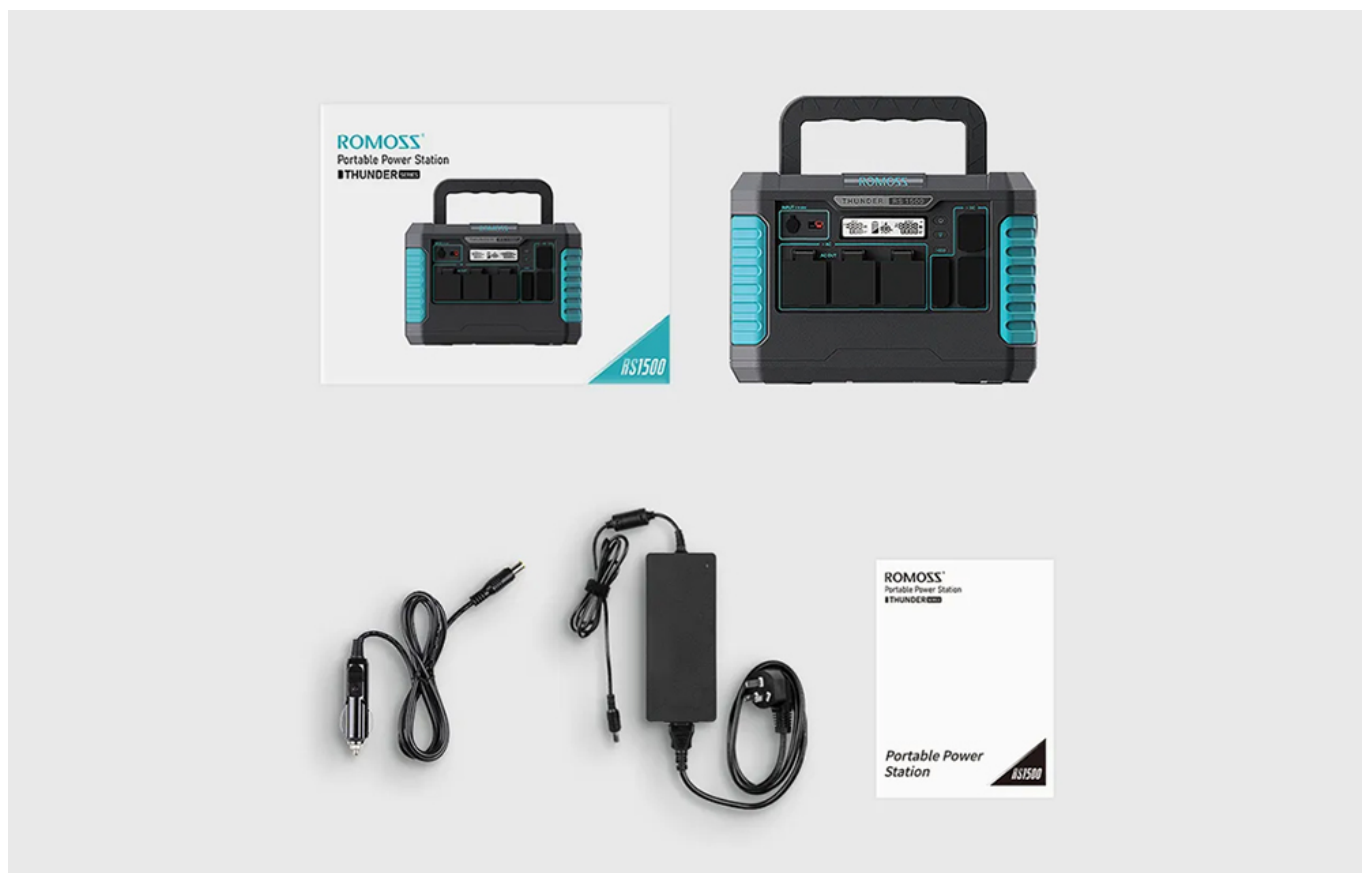

#### Przenośna stacja zasilania Romoss RS1500 Thunder Series, 1500W, 1328Wh

Nie rezygnuj z korzystania z potrzebnego Ci sprzętu, nawet w czasie braku dostępu do prądu. Przenośna stacja zasilania Romoss RS1500 Thunder Series wyróżnia się pojemnością wynoszącą 1328 Wh i technologią napędową Power Boost o mocy znamionowej sięgającej 1500 W. Obudowę urządzenia wykonano z wytrzymałych i ognioodpornych materiałów, takich jak PC i ABS. Urządzenie umożliwia szybkie ładowanie PD 60W i oferuje przyjazne dla oczu światło, które podlega regulacji w zakresie 90°. Ponadto wyposażone jest w kilkanaście portów, dzięki czemu kompatybilne będzie z większością Twoich urządzeń.

## Idealny towarzysz podróży

Wybierasz się z bliskimi na kemping? A może planujesz wyjazd na ryby czy też wycieczkę górską? RS1500 sprawdzi się w każdej sytuacji! Urządzenie dysponuje dwunastoma portami, takimi jak AC, DC, USB-A czy też USB-C. Umożliwia także ładowanie bezprzewodowe z mocą sięgającą 10 W i obsługuje również technologię PD 60W, dzięki czemu zapomnisz, czym jest długie czekanie, aż Twoje urządzenia zostaną naładowane i znów będą gotowe do użytku. Ponadto urządzenie wyróżnia się mocą znamionową sięgającą 1500 W i pojemnością wynoszącą aż 1328 Wh. Miej stację zawsze przy sobie i bądź w gotowości na każdą okoliczność!

## Solidna konstrukcja

Obudowę urządzenia wykonano z wytrzymałych i ognioodpornych materiałów, takich jak PC i ABS. Zastosowane rozwiązanie sprawiło, że urządzenie jest w stanie znieść nacisk wynoszący aż 85 kg i jest odporne na wstrząsy. Nie zaszkodzi mu upadek z wysokości nawet 1.2 m. Co więcej, pokrywa ochronna eliminuje ryzyko przedostania się piachu czy kurzu do stacji. Wymiary produktu to zaledwie 350 x 265 x 240 mm, a jego waga wynosi 13990 g.