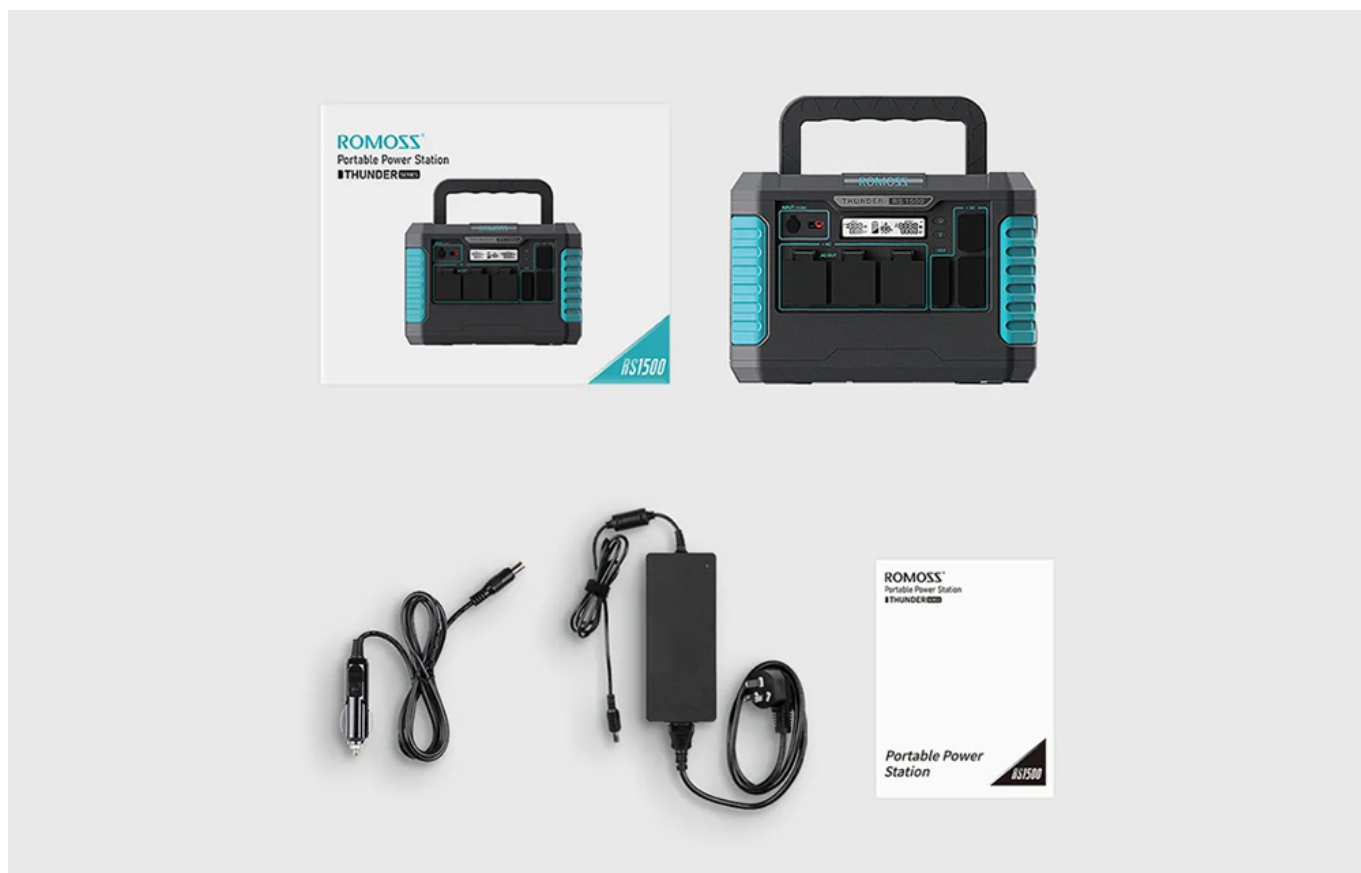

Całkowite bezpieczeństwo użytkowania

Stacja Romoss wyróżnia się systemem ochrony BMS i jej użytkowanie jest w pełni bezpieczne. Urządzenie otrzymało certyfikat UL, który udowadnia wysoką jakość wykonania. Możesz swobodnie zasilać swoje urządzenia bez obaw o przegrzanie, przeciążenie czy też zwarcie. O najważniejszych informacjach dotyczących pracy urządzenia, takich jak temperatura czy poziom naładowania akumulatora poinformuje Cię wyświetlacz SoC.