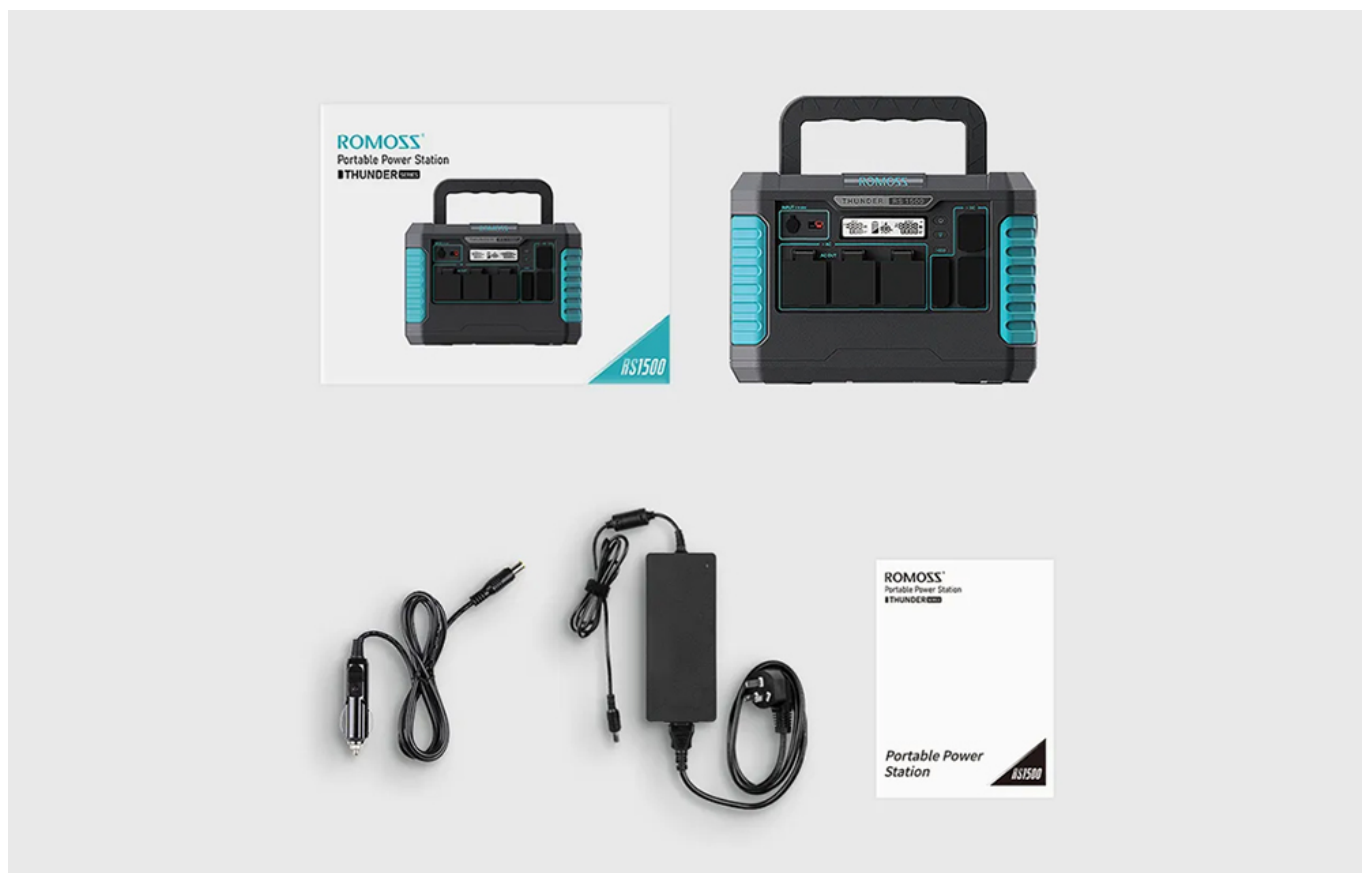

Całkowite bezpieczeństwo użytkowania

Stacja Romoss wyróżnia się systemem ochrony BMS i jej użytkowanie jest w pełni bezpieczne. Urządzenie otrzymało certyfikat UL, który udowadnia wysoką jakość wykonania. Możesz swobodnie zasilać swoje urządzenia bez obaw o przegrzanie, przeciążenie czy też zwarcie. O najważniejszych informacjach dotyczących pracy urządzenia, takich jak temperatura czy poziom naładowania akumulatora poinformuje Cię wyświetlacz SoC.