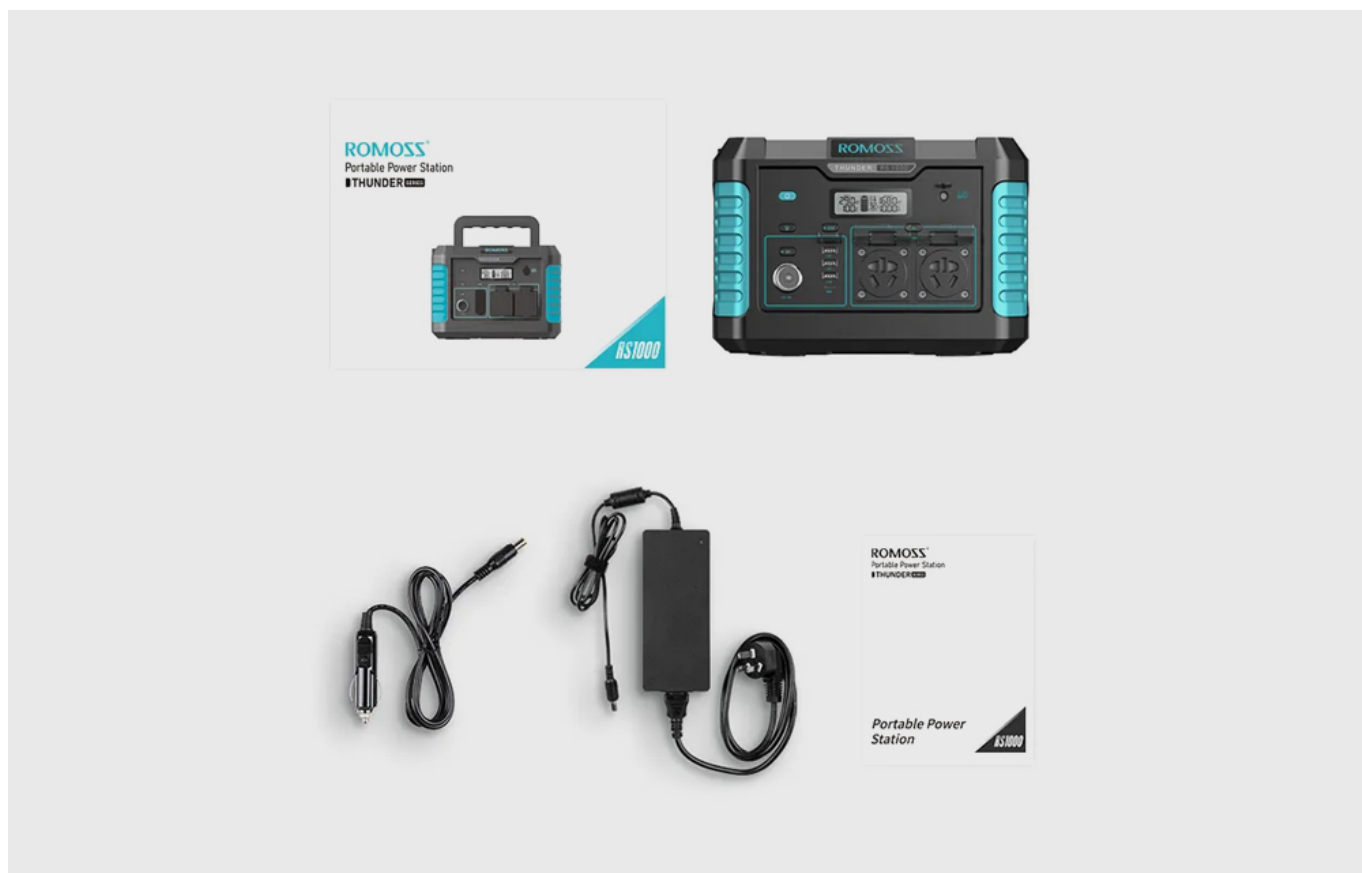

Całkowite bezpieczeństwo użytkowania

Stacja Romoss wyróżnia się systemem ochrony BMS i jej użytkowanie jest w pełni bezpieczne. Urządzenie otrzymało certyfikat UL, który udowadnia wysoką jakość wykonania. Możesz swobodnie zasilać swoje urządzenia bez obaw o przegrzanie, przeciążenie czy też zwarcie. O najważniejszych informacjach dotyczących pracy urządzenia, takich jak temperatura czy poziom naładowania akumulatora poinformuje Cię wyświetlacz SoC.