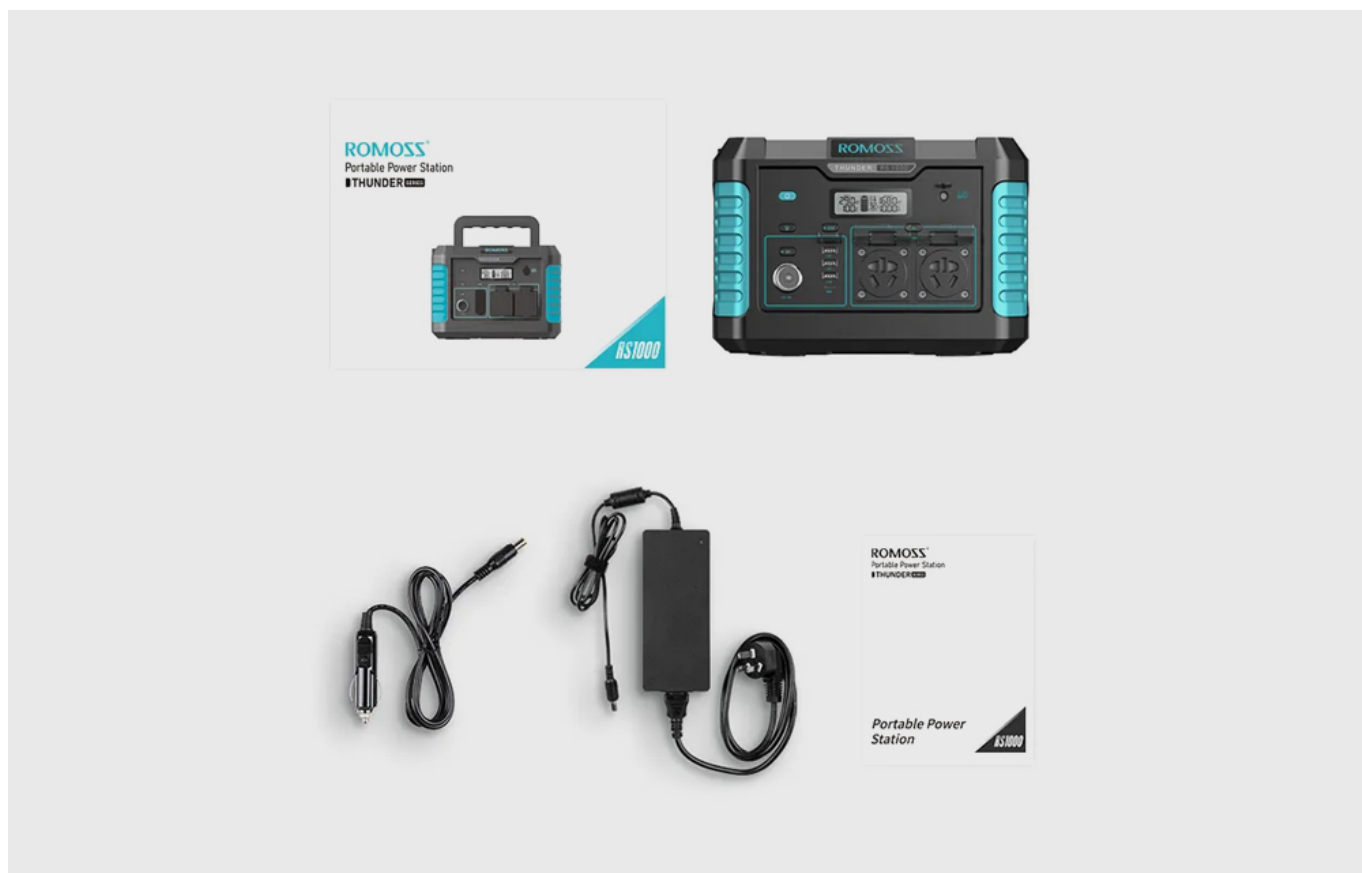

#### Przenośna stacja zasilania Romoss RS1000 Thunder Series, 1000W, 933Wh

Nie rezygnuj z korzystania z potrzebnego Ci sprzętu, nawet w czasie braku dostępu do prądu. Przenośna stacja zasilania Romoss RS1000 Thunder Series wyróżnia się pojemnością wynoszącą 933 Wh i technologią napędową Power Boost o mocy znamionowej sięgającej 1000 W. Obudowę urządzenia wykonano z wytrzymałych i ognioodpornych materiałów, takich jak PC i ABS. Urządzenie umożliwia szybkie ładowanie PD 60W i oferuje przyjazne dla oczu światło, które podlega regulacji w zakresie 90°. Ponadto wyposażone jest w kilka portów, dzięki czemu kompatybilne będzie z większością Twoich urządzeń.

## Idealny towarzysz podróży

Wybierasz się z bliskimi na kemping? A może planujesz wyjazd na ryby czy też wycieczkę górską? RS1000 sprawdzi się w każdej sytuacji! Urządzenie dysponuje kilkoma portami, takimi jak AC, DC, USB-A czy też USB-C. Umożliwia także ładowanie bezprzewodowe z mocą sięgającą 10 W i obsługuje również technologię PD 60W, dzięki czemu zapomnisz, czym jest długie czekanie, aż Twoje urządzenia zostaną naładowane i znów będą gotowe do użytku. Ponadto urządzenie wyróżnia się mocą znamionową sięgającą 1000 W i pojemnością wynoszącą aż 933 Wh. Miej stację zawsze przy sobie i bądź w gotowości na każdą okoliczność!

## Solidna konstrukcja

Obudowę urządzenia wykonano z wytrzymałych i ognioodpornych materiałów, takich jak PC i ABS. Zastosowane rozwiązanie sprawiło, że urządzenie jest w stanie znieść nacisk wynoszący aż 85 kg i jest odporne na wstrząsy. Nie zaszkodzi mu upadek z wysokości nawet 1.2 m. Co więcej, pokrywa ochronna eliminuje ryzyko przedostania się piachu czy kurzu do stacji. Wymiary produktu to zaledwie 371 x 254 x 262 mm, a jego waga wynosi 8.24 kg.