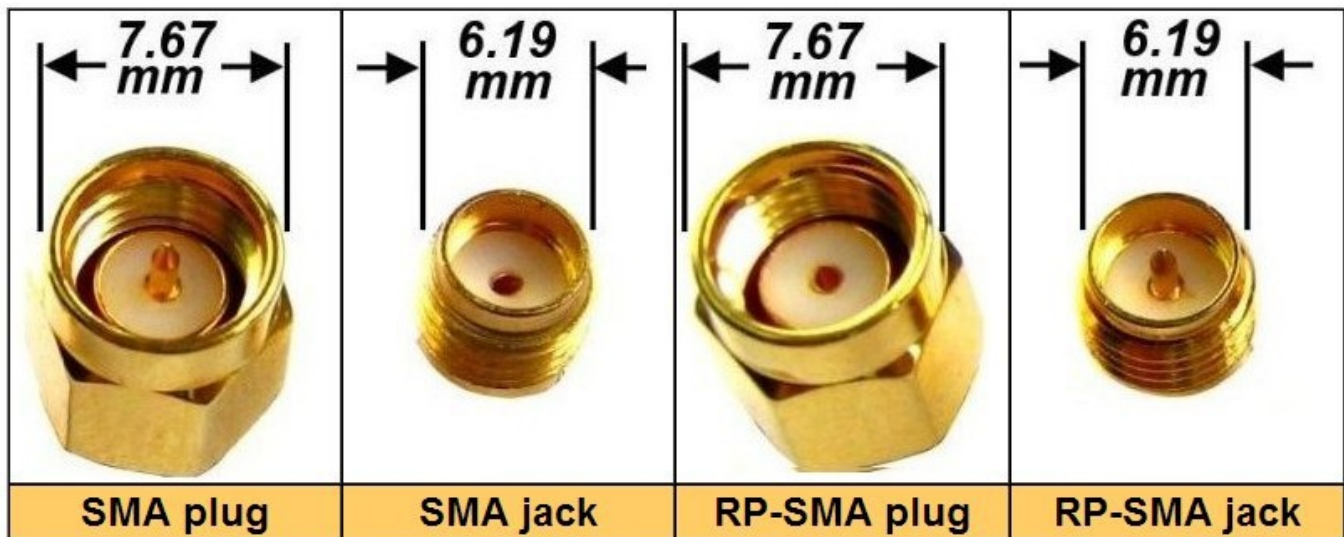

Link do produktu: <https://www.nobshop.pl/przejscie-pigtail-ufl-ipex-na-sma-zeńskie-jack-adapter-prosty-z-przewodem-50100150200mm-p-1970.html>

Przejsćie, pigtail - U.FL (IPEX) na SMA żeńskie jack - adapter prosty z przewodem 50/100/150/200mm

Cena brutto	16,99 zł
Cena netto	13,81 zł
Dostępność	Dostępny
Czas wysyłki	1 - 3 dni

Opis produktu

Przejsćie, pigtail - U.FL (IPEX) na SMA żeńskie jack - adapter prosty z przewodem 50/100/150/200mm

Przejsćie - U.FL (IPEX) na SMA umożliwia dopasowanie końcówek przy podłączaniu anten do nadajników i odbiorników.

Objaśnienie dla wtyków i gniazd SMA/RP-SMA:

Szczegóły:

Długość: 100mm,
Całkowita średnica przewodu: 1.8mm,
Złącze: U.FL (IPEX),
Złącze: SMA jack (żeńskie),
Nakrętka oraz podkładki do złącza SMA w zestawie.

Produkt posiada dodatkowe opcje:

Długość: 10cm , 15cm , 20cm , 5cm