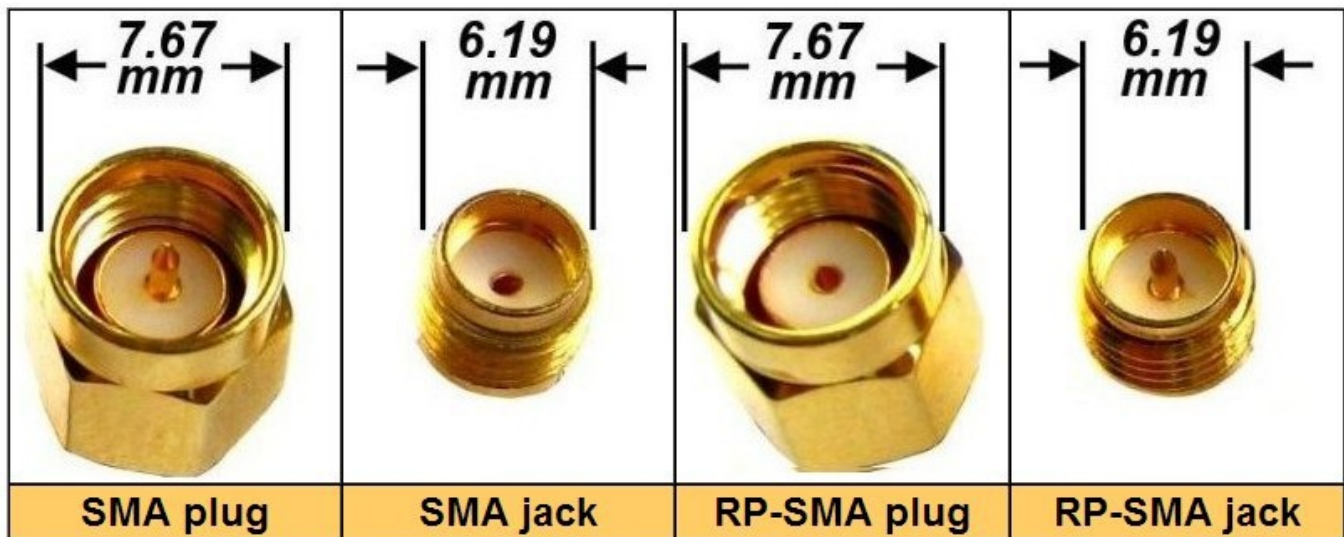

## Przejsćie, pigtail - U.FL (IPEX) na SMA żeńskie jack - adapter prosty z przewodem 50/100/150/200mm

|              |                  |
|--------------|------------------|
| Cena brutto  | <b>16,99 zł</b>  |
| Cena netto   | <b>13,81 zł</b>  |
| Dostępność   | <b>Dostępny</b>  |
| Czas wysyłki | <b>1 - 3 dni</b> |

### Opis produktu

#### Przejsćie, pigtail - U.FL (IPEX) na SMA żeńskie jack - adapter prosty z przewodem 50/100/150/200mm

Przejsćie - U.FL (IPEX) na SMA umożliwia dopasowanie końcówek przy podłączaniu anten do nadajników i odbiorników.

#### Szczegóły:

Długość: 100mm,  
Całkowita średnica przewodu: 1.8mm,  
Złącze: U.FL (IPEX),  
Złącze: SMA jack (żeńskie),  
Nakrętka oraz podkładki do złącza SMA w zestawie.