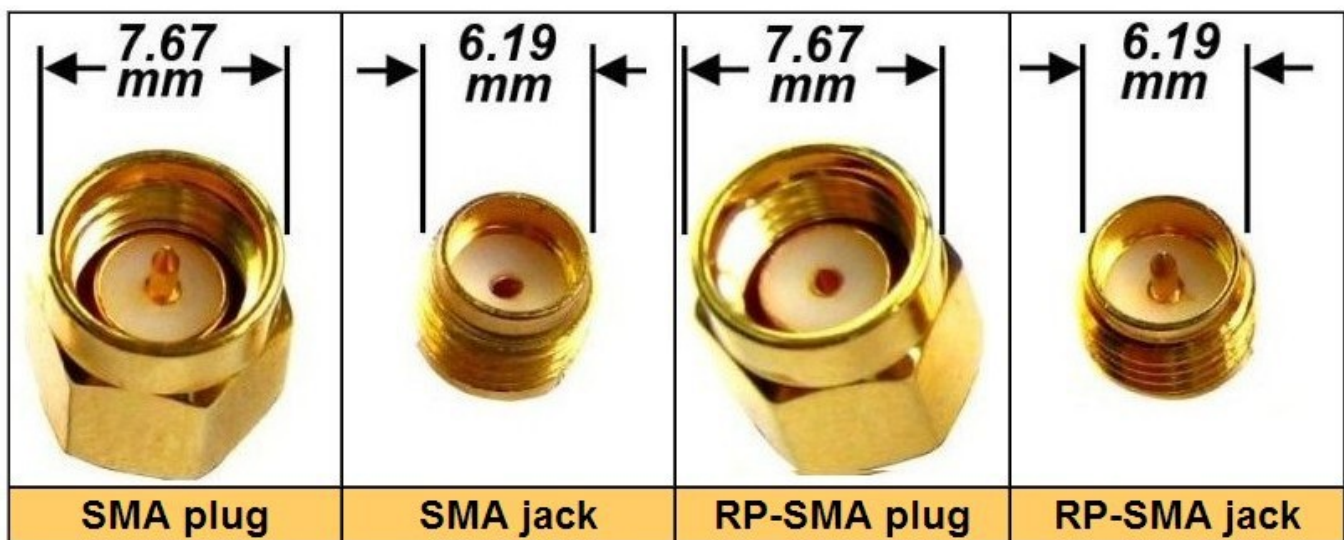

Link do produktu: <https://www.nobshop.pl/przejscie-pigtail-ufl-ipex-na-rp-sma-zeńskie-jack-adapter-prosty-z-przewodem-50100150200mm-p-1970.html>

Przejsćie, pigtail - U.FL (IPEX) na RP-SMA żeńskie jack - adapter prosty z przewodem 50/100/150/200mm

| | |
|--------------|------------------|
| Cena brutto | 16,99 zł |
| Cena netto | 13,81 zł |
| Dostępność | Dostępny |
| Czas wysyłki | 1 - 3 dni |

Opis produktu

Przejsćie, pigtail - U.FL (IPEX) na RP-SMA żeńskie jack - adapter prosty z przewodem 50/100/150/200mm

Przejsćie - U.FL (IPEX) na RP-SMA umożliwia dopasowanie końcówek przy podłączaniu anten do nadajników i odbiorników.

Objaśnienie dla wtyków i gniazd SMA/RP-SMA:

Szczegóły:

Długość: 100mm,
Całkowita średnica przewodu: 1.8mm,
Złącze: U.FL (IPEX),
Złącze: RP-SMA jack (żeńskie),
Nakrętka oraz podkładki do złącza RP-SMA w zestawie.

Produkt posiada dodatkowe opcje:

Długość: 10cm , 15cm , 20cm , 5cm