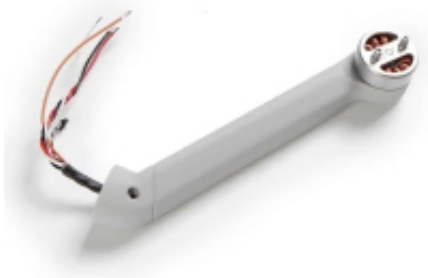

Dane aktualne na dzień: 28-04-2026 17:55

Link do produktu: <https://www.nobshop.pl/przednie-lewe-ramie-do-dji-mini-3-pro-p-3995.html>

Przednie lewe ramię do DJI Mini 3 Pro

Cena brutto	185,00 zł
Cena netto	150,41 zł
Dostępność	Aktualnie niedostępny
Czas wysyłki	1 - 3 dni
Producent	DJI

Opis produktu

Przednie lewe ramię do DJI Mini 3 Pro

Originalne lewe przednie ramię przeznaczone do DJI Mini 3 oraz Mini 3 Pro.