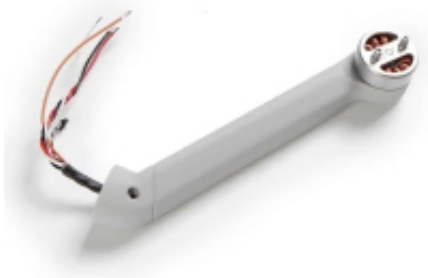

Dane aktualne na dzień: 18-05-2026 21:52

Link do produktu: <https://www.nobshop.pl/przednie-lewe-ramie-do-dji-mini-3-pro-p-3995.html>

Przednie lewe ramię do DJI Mini 3 Pro

Cena brutto	185,00 zł
Cena netto	150,41 zł
Dostępność	Aktualnie niedostępny
Czas wysyłki	1 - 3 dni
Producent	DJI

Opis produktu

Przednie lewe ramię do DJI Mini 3 Pro

Originalne lewe przednie ramię przeznaczone do DJI Mini 3 oraz Mini 3 Pro.