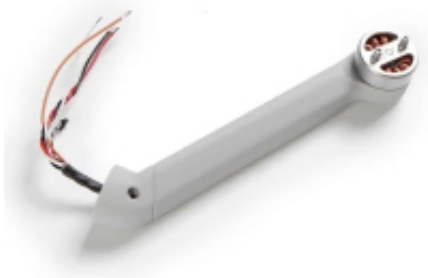

Dane aktualne na dzień: 16-06-2026 22:35

Link do produktu: <https://www.nobshop.pl/przednie-lewe-ramie-do-dji-mini-3-pro-p-3995.html>

## Przednie lewe ramię do DJI Mini 3 Pro

|              |                              |
|--------------|------------------------------|
| Cena brutto  | <b>185,00 zł</b>             |
| Cena netto   | <b>150,41 zł</b>             |
| Dostępność   | <b>Aktualnie niedostępny</b> |
| Czas wysyłki | <b>1 - 3 dni</b>             |
| Producent    | <b>DJI</b>                   |

#### **Przednie lewe ramię do DJI Mini 3 Pro**

Originalne lewe przednie ramię przeznaczone do DJI Mini 3 oraz Mini 3 Pro.