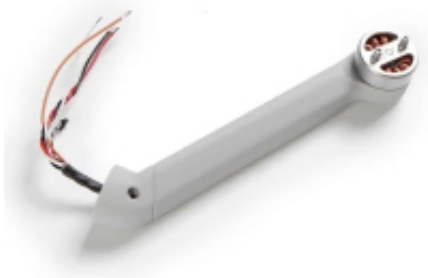

Dane aktualne na dzień: 08-04-2026 09:21

Link do produktu: <https://www.nobshop.pl/przednie-lewe-ramie-do-dji-mini-3-pro-p-3995.html>

Przednie lewe ramię do DJI Mini 3 Pro

Cena brutto	185,00 zł
Cena netto	150,41 zł
Dostępność	Aktualnie niedostępny
Czas wysyłki	1 - 3 dni
Producent	DJI

Opis produktu

Przednie lewe ramię do DJI Mini 3 Pro

Originalne lewe przednie ramię przeznaczone do DJI Mini 3 oraz Mini 3 Pro.