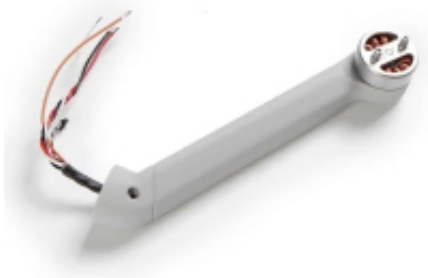

Dane aktualne na dzień: 06-07-2026 23:53

Link do produktu: <https://www.nobshop.pl/przednie-lewe-ramie-do-dji-mini-3-pro-p-3995.html>

## Przednie lewe ramię do DJI Mini 3 Pro

Cena brutto	<b>185,00 zł</b>
Cena netto	<b>150,41 zł</b>
Dostępność	<b>Aktualnie niedostępny</b>
Czas wysyłki	<b>1 - 3 dni</b>
Producent	<b>DJI</b>

#### **Przednie lewe ramię do DJI Mini 3 Pro**

Originalne lewe przednie ramię przeznaczone do DJI Mini 3 oraz Mini 3 Pro.