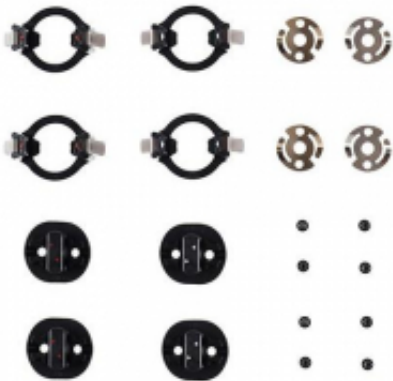

Dane aktualne na dzień: 12-04-2026 00:38

Link do produktu: <https://www.nobshop.pl/mocowanie-smigiel-1550t-dji-inspire-2-p-999.html>

## Mocowanie śmigieł 1550T DJI Inspire 2

Cena brutto	<b>49,00 zł</b>
Cena netto	<b>39,84 zł</b>
Dostępność	<b>Aktualnie niedostępny</b>
Czas wysyłki	<b>1 - 3 dni</b>
Numer katalogowy	<b>8944</b>
Kod producenta	<b>10000_8944</b>
Producent	<b>DJI</b>

### Opis produktu

Komplet oryginalnych mocowań śmigieł 1550T dla DJI Inspire 2.