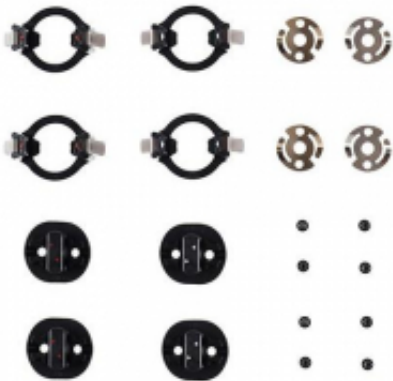

Dane aktualne na dzień: 22-05-2026 19:59

Link do produktu: <https://www.nobshop.pl/mocowanie-smigiel-1550t-dji-inspire-2-p-999.html>

## Mocowanie śmigieł 1550T DJI Inspire 2

Cena brutto	<b>49,00 zł</b>
Cena netto	<b>39,84 zł</b>
Dostępność	<b>Aktualnie niedostępny</b>
Czas wysyłki	<b>1 - 3 dni</b>
Numer katalogowy	<b>8944</b>
Kod producenta	<b>10000_8944</b>
Producent	<b>DJI</b>

### Opis produktu

Komplet oryginalnych mocowań śmigieł 1550T dla DJI Inspire 2.