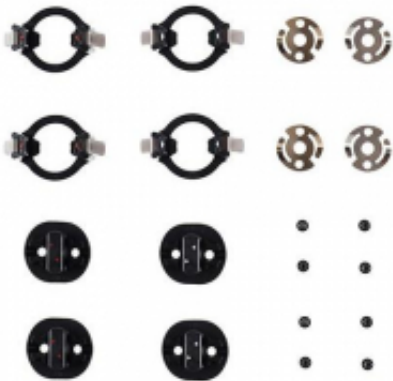

Dane aktualne na dzień: 11-06-2026 23:00

Link do produktu: <https://www.nobshop.pl/mocowanie-smigiel-1550t-dji-inspire-2-p-999.html>

Mocowanie śmigieł 1550T DJI Inspire 2

Cena brutto	49,00 zł
Cena netto	39,84 zł
Dostępność	Aktualnie niedostępny
Czas wysyłki	1 - 3 dni
Numer katalogowy	8944
Kod producenta	10000_8944
Producent	DJI

Opis produktu

Opis produktu

Komplet oryginalnych mocowań śmigieł 1550T dla DJI Inspire 2.