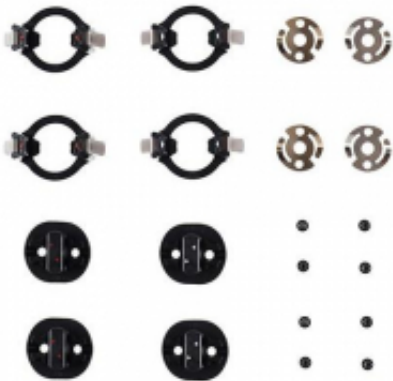

Dane aktualne na dzień: 11-06-2026 22:07

Link do produktu: <https://www.nobshop.pl/mocowanie-smigiel-1550t-dji-inspire-2-p-999.html>

Mocowanie śmigieł 1550T DJI Inspire 2

Cena brutto	49,00 zł
Cena netto	39,84 zł
Dostępność	Aktualnie niedostępny
Czas wysyłki	1 - 3 dni
Numer katalogowy	8944
Kod producenta	10000_8944
Producent	DJI

Opis produktu

Opis produktu

Komplet oryginalnych mocowań śmigieł 1550T dla DJI Inspire 2.