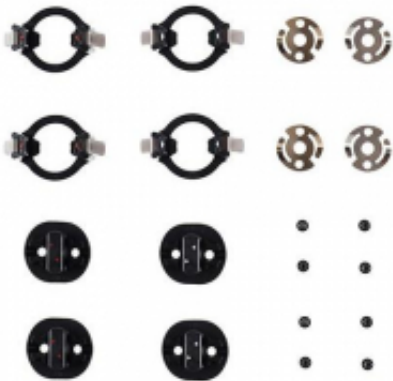

Dane aktualne na dzień: 02-07-2026 02:41

Link do produktu: <https://www.nobshop.pl/mocowanie-smigiel-1550t-dji-inspire-2-p-999.html>

Mocowanie śmigieł 1550T DJI Inspire 2

Cena brutto	49,00 zł
Cena netto	39,84 zł
Dostępność	Aktualnie niedostępny
Czas wysyłki	1 - 3 dni
Numer katalogowy	8944
Kod producenta	10000_8944
Producent	DJI

Opis produktu

Opis produktu

Komplet oryginalnych mocowań śmigieł 1550T dla DJI Inspire 2.