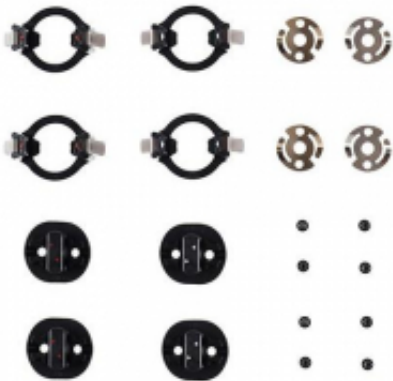

Dane aktualne na dzień: 02-07-2026 01:35

Link do produktu: <https://www.nobshop.pl/mocowanie-smigiel-1550t-dji-inspire-2-p-999.html>

Mocowanie śmigieł 1550T DJI Inspire 2

Cena brutto	49,00 zł
Cena netto	39,84 zł
Dostępność	Aktualnie niedostępny
Czas wysyłki	1 - 3 dni
Numer katalogowy	8944
Kod producenta	10000_8944
Producent	DJI

Opis produktu

Opis produktu

Komplet oryginalnych mocowań śmigieł 1550T dla DJI Inspire 2.