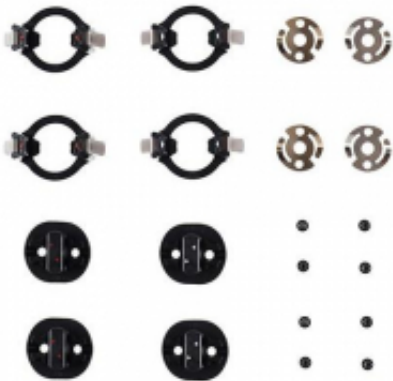

Dane aktualne na dzień: 02-05-2026 02:09

Link do produktu: <https://www.nobshop.pl/mocowanie-smigiel-1550t-dji-inspire-2-p-999.html>

## Mocowanie śmigieł 1550T DJI Inspire 2

Cena brutto	<b>49,00 zł</b>
Cena netto	<b>39,84 zł</b>
Dostępność	<b>Aktualnie niedostępny</b>
Czas wysyłki	<b>1 - 3 dni</b>
Numer katalogowy	<b>8944</b>
Kod producenta	<b>10000_8944</b>
Producent	<b>DJI</b>

### Opis produktu

Komplet oryginalnych mocowań śmigieł 1550T dla DJI Inspire 2.