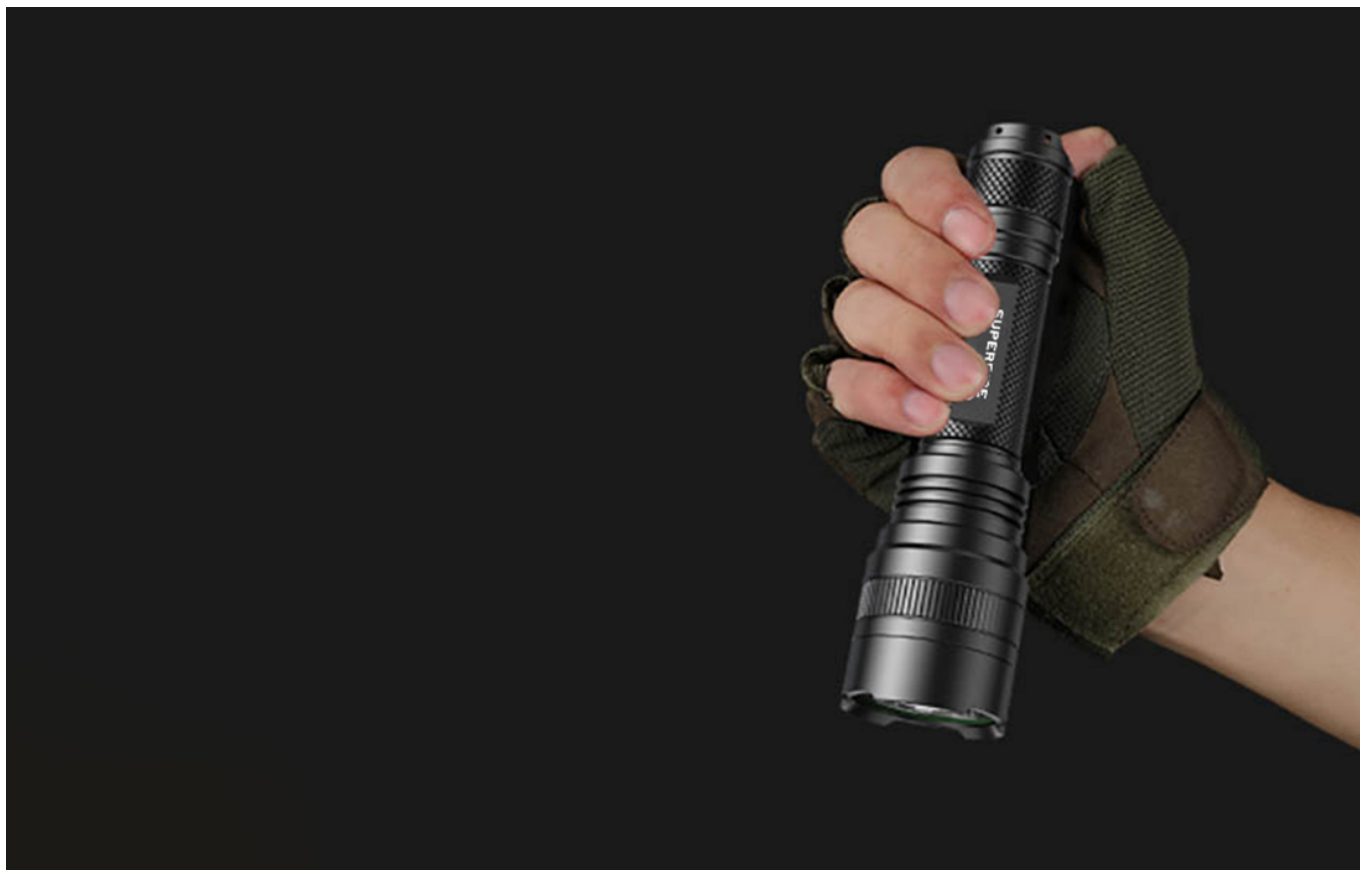

#### Latarka Superfire L6-H

Latarka Superfire L6-H wyróżnia się dużą mocą 15 W, a jej jasność sięga 750 lm. Oferuje 5 trybów świecenia do wyboru, dzięki czemu doskonale sprawdzi się w różnych scenariuszach. Jej czas pracy sięga 8 godzin na jednym ładowaniu, a wodoodporność IP46 pozwala bez obaw korzystać z niej niemal w każdych warunkach. Urządzenie jest przy tym niezwykle poręczne, wytrzymałe i proste w obsłudze.

Moc 15 W, jasność 750 lm i duży zasięg świecenia - wszystko to sprawia, że latarka L6-H może zapewnić optymalne oświetlenie niemal w każdym otoczeniu i znaleźć zastosowanie w wielu sytuacjach. Z powodzeniem wykorzystasz ją w domu, gdy na przykład zabraknie prądu. Przyda Ci się również w górach lub podczas wyprawy na ryby. Ułatwi Ci także przeprowadzanie drobnych napraw.

Dostosuj działanie latarki do swoich potrzeb lub do aktualnej sytuacji. L6-H pozwala wybierać spośród 5 trybów świecenia takich jak High, Medium, Low, Strobe i SOS. Dzięki temu idealnie sprawdzi się w różnych scenariuszach - zapewni Ci optymalne oświetlenie niemal w każdych warunkach, a jeśli zajdzie taka potrzeba, pozwoli nadać sygnał alarmowy. Aby zmienić tryb, wystarczy nacisnąć przycisk.