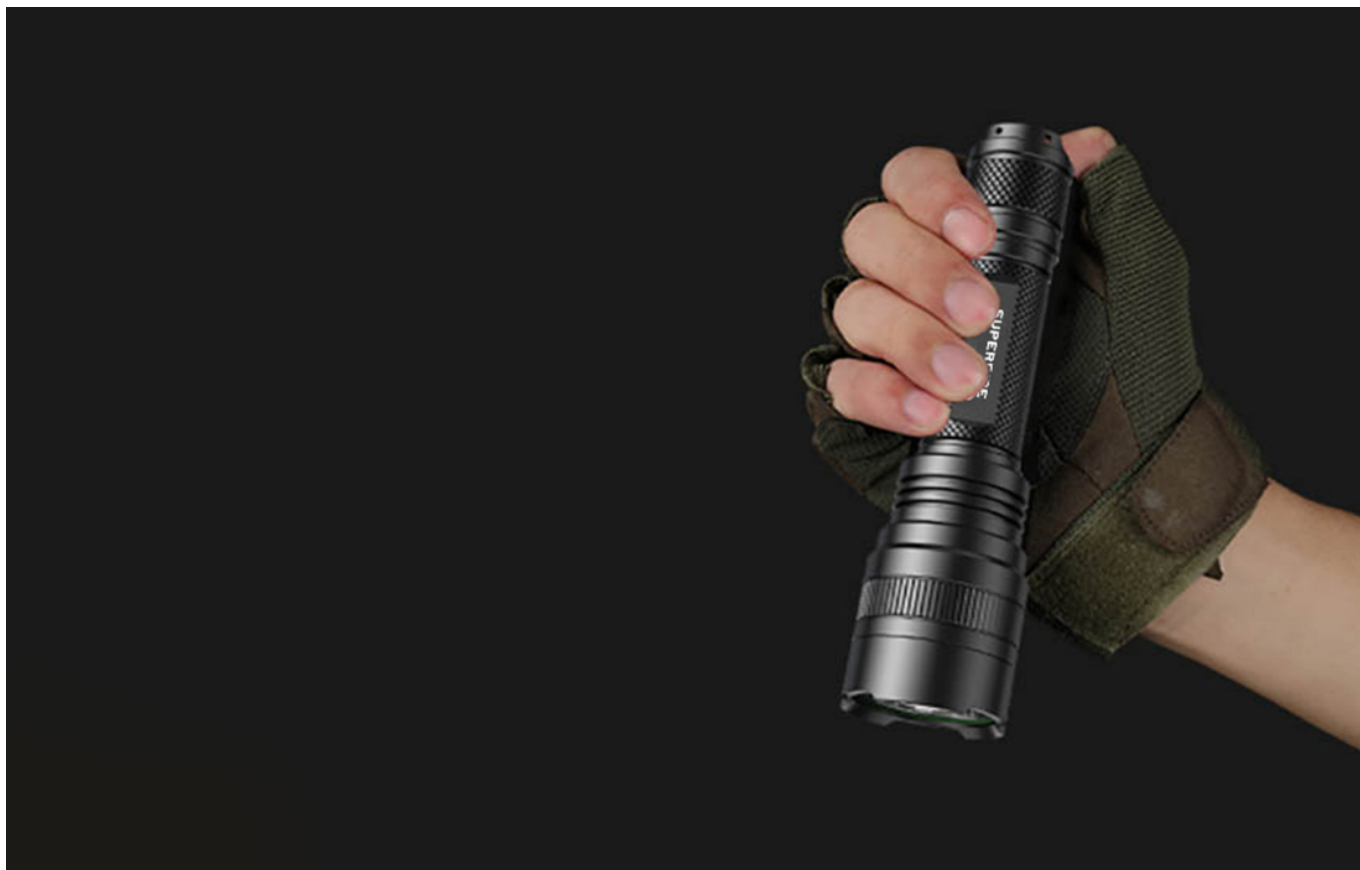

Specyfikacja:

Producent	Superfire
Model	L6-H
Źródło światła	P50
Jasność	Do 750 lm
Moc	15 W
Tryby świecenia	Low / Medium / High / Strobe / SOS
Źródło zasilania	Akumulator Li-ion 18650
Materiał	Aluminium lotnicze 6061-T6
Odporność na upadek	Do 1 m
Czas pracy	Do 8 h
Port ładowania	USB-C
Wodoodporność	IP46
Wymiary	167 x 45 x 35 mm
Waga	190 g