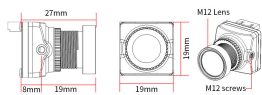

Opis produktu

Kamera RunCam Phoenix 2 Pro

Dimensions

Package

Specyfikacja:

Model	RunCam Phoenix 2 Pro
Sensor	1/2.8" Starlight COMS Sensor
Rozdzielczość	1500TVL
Obiektyw FOV	D:128° H:97° V:72° dla 4:3 i D:112° H:97° V:54° dla 16:9
Format	4:3 i 16:9
Odbicie lustrzane / Flip	Dostępne
System	NTSC/PAL
Migawka	Rolling Shutter
Czułość	15000mV/Lux*sec
WDR	Global
Dzień / Noc	Kolor / czarnobiały
Sterowanie	Po przewodzie przez OSD
Zasilanie	DC 5-36V
Pobór prądu	220mW przy 5V, 120mW przy 12V
Materiał obudowy	ABS
Waga	7.5g
Wymiary	19mm*19mm*27mm