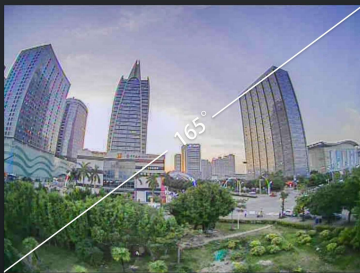

## CADDXFPV BABY RATEL 2

1/1.8" INCH STARLIGHT SENSOR CAMERA

-  Metal Case
-  3g Weight
-  1/1.8" Inch Sensor
-  4.5-36V
-  Super WDR
-  FOV165°

1/1.8" Inch starlight HDR sensor

1200TVL

FULL-WEATHER CAMERA

165° BIGGER FPV  
MORE REALISTIC IMAGE QUALITY

---

**Specyfikacja:**

Sensor - 1/1.8" Starlight  
Rozdzielczość - 1200TVL  
FOV - 165°  
Obiektyw - 1.8mm  
System - NTSC oraz PAL (możliwość przełączenia)  
Obraz - 4:3 oraz 16:9 (możliwość przełączenia)  
WDR - Super WDR  
DNR - 3DNR  
Minimalne oświetlenie - 0.0001LUX  
Video Output CVBS  
Prędkość migawki:  
PAL: 1/50~100,000  
NTSC: 1/60~100,000  
Napięcie zasilania - 4.5-36V  
Temperatura pracy - -20°C~60°C  
Waga netto - 3g  
Wymiary - 14x14x20.5mm