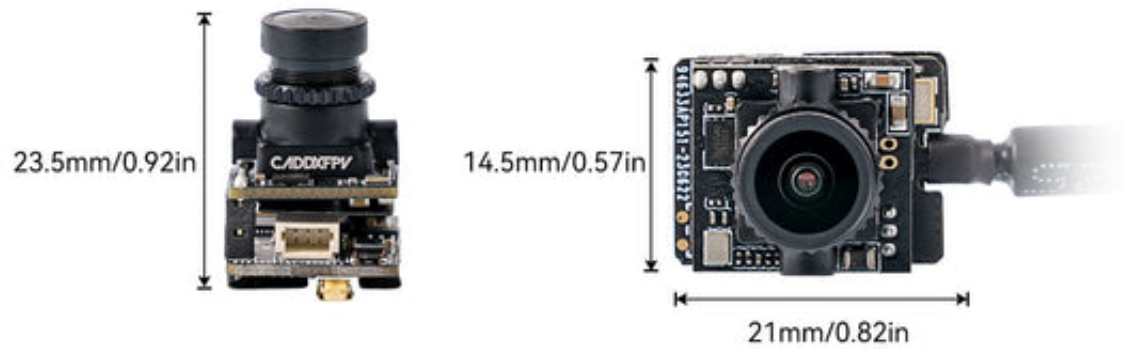

Dane aktualne na dzień: 06-05-2026 15:02

Link do produktu: <https://www.nobshop.pl/kamera-betafpv-c04-vtx-m04-cetus-x-v2-p-4539.html>

Kamera BETAFPV C04 + VTX M04 Cetus X V2

| | |
|--------------|------------------------------|
| Cena brutto | 179,99 zł |
| Cena netto | 146,33 zł |
| Dostępność | Aktualnie niedostępny |
| Czas wysyłki | 1 - 3 dni |
| Producent | BetaFPV |

Opis produktu

Kamera BETAFPV C04 + VTX M04 Cetus X V2

Specyfikacja:

Kamera: C04 FPV Micro
Sensor: 1/3" CMOS
Rozdzielczość pozioma: 1200TVL
FOV: 160°
System wideo: NTSC (4:3)
Moc wyjściowa: 25-400 mW (Betaflight FC)/ 25-350 mW (Cetus FC)
Napięcie zasilania: 5V
Rozmiar: 14,5*21*23,5 mm (bez anteny)
Waga: 4,14g (z antena)
Częstotliwość: 5 pasm 40 kanałów z pasmem RACEBAND (Betaflight FC), 1 pasmo 8 kanałów (pasmo B) (Cetus FC)

**Zawartość:**

- Kamera C04 + VTX M04,
- Antena,
- Śruby montażowe,
- Przewód zasilający

Produkt posiada dodatkowe opcje:

Wersja VTX: Betaflight FC , Cetus FC