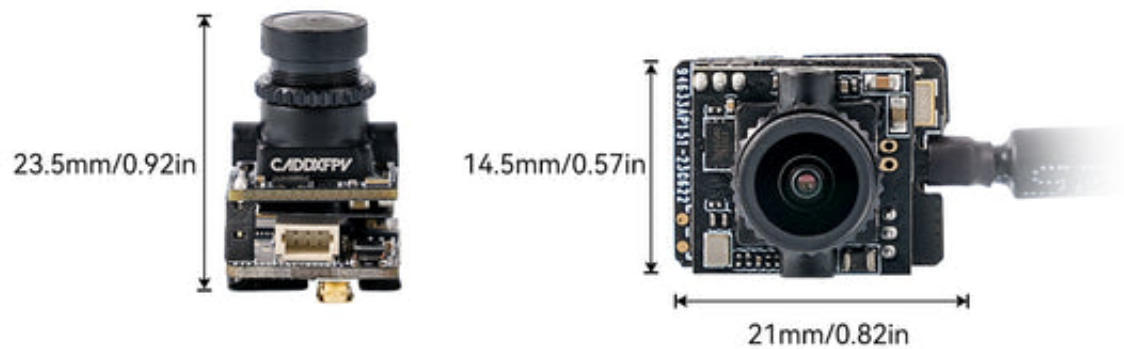

Dane aktualne na dzień: 16-04-2026 12:01

Link do produktu: <https://www.nobshop.pl/kamera-betafpv-c04-vtx-m04-cetus-x-v2-p-4539.html>

## Kamera BETAFPV C04 + VTX M04 Cetus X V2

Cena brutto	<b>179,99 zł</b>
Cena netto	<b>146,33 zł</b>
Dostępność	<b>Aktualnie niedostępny</b>
Czas wysyłki	<b>1 - 3 dni</b>
Producent	<b>BetaFPV</b>

#### Specyfikacja:

Kamera: C04 FPV Micro  
Sensor: 1/3" CMOS  
Rozdzielczość pozioma: 1200TVL  
FOV: 160°  
System wideo: NTSC (4:3)  
Moc wyjściowa: 25-400 mW (Betaflight FC)/ 25-350 mW (Cetus FC)  
Napięcie zasilania: 5V  
Rozmiar: 14,5\*21\*23,5 mm (bez anteny)  
Waga: 4,14g (z antena)  
Częstotliwość: 5 pasm 40 kanałów z pasmem RACEBAND (Betaflight FC), 1 pasmo 8 kanałów (pasmo B) (Cetus FC)

**Zawartość:**

- Kamera C04 + VTX M04,
- Antena,
- Śruby montażowe,
- Przewód zasilający

Produkt posiada dodatkowe opcje:

**Wersja VTX:** Betaflight FC , Cetus FC