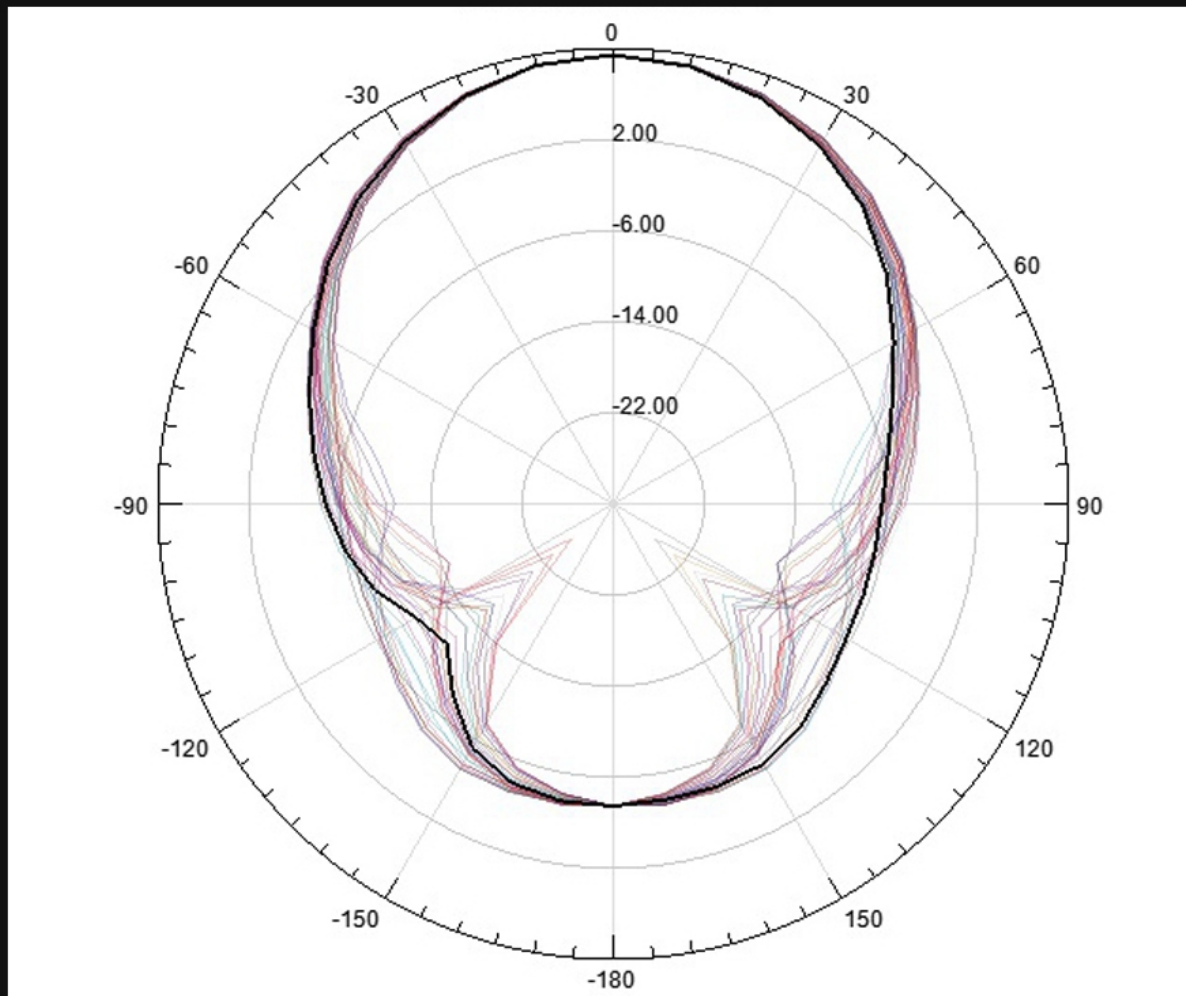

Opis produktu

Anteny Iflight Crystal HD Patch 5.8GHz do DJI FPV System (kierunkowa + dookolne)

Antena kierunkowa do gogli DJI FPV System od firmy Iflight. Niski profil anteny zapewnia lepszy odbiór informacji z systemu Air Unit. Dzięki temu obraz pozostaje czysty oraz bez opóźnienia nawet po odleceniu na dużą odległość od miejsca startu. Antena ta posiada 105 stopni pokrycia sygnału w poziomie oraz 75 stopni w pionie przy mocy sygnału 9 dBi.

[CH1] S11 SWR 1 / REF 1 1: 1.0223 5 750.000 000 MHz

MARKER 1
5.75 GHz

iFlight Crystal HD Directional Antenna

MARKER 1
2
3
4
5
all OFF
Δ MODE MENU
MKR ZERO

START 5 500.000 000 MHz

Multiple designs available

Antenna Gain Report

Antenna Gain Report

Specyfikacja:
Częstotliwość odbioru - 5600 - 5900 MHz
Moc - 9 dBi
Impedancja - 50 Omów
Polaryzacja - LHCP
Kabel - RG178
Wtyk - RP-SMA

Produkt posiada dodatkowe opcje: