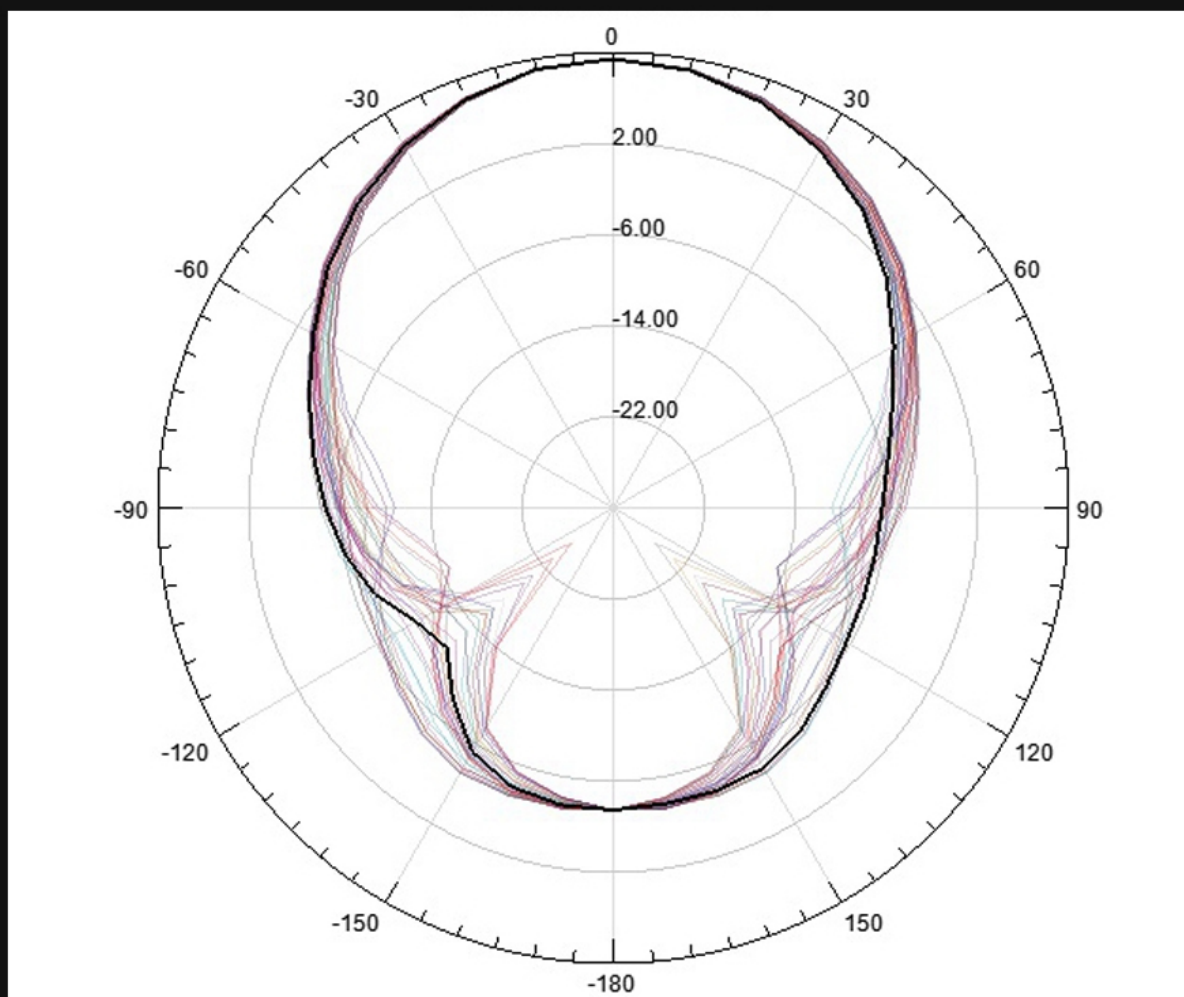

Opis produktu

Anteny Iflight Crystal HD Patch 5.8GHz do DJI FPV System (kierunkowa + dookolne)

Antena kierunkowa do gogli DJI FPV System od firmy Iflight. Niski profil anteny zapewnia lepszy odbiór informacji z systemu Air Unit. Dzięki temu obraz pozostaje czysty oraz bez opóźnienia nawet po odleceniu na dużą odległość od miejsca startu. Antena ta posiada 105 stopni pokrycia sygnału w poziomie oraz 75 stopni w pionie przy mocy sygnału 9 dBi.

[CH1] S11 SWR 1 / REF 1 1: 1.0223 5 750.000 000 MHz

MARKER 1
5.75 GHz

iFlight Crystal HD Directional Antenna

MARKER 1
2
3
4
5
all OFF
Δ MODE MENL
MKR ZERO

START 5 500.000 000 MHz

Multiple designs available

Antenna Gain Report

Antenna Gain Report

Specyfikacja:
Częstotliwość odbioru - 5600 - 5900 MHz
Moc - 9 dBi
Impedancja - 50 Omów
Polaryzacja - LHCP
Kabel - RG178
Wtyk - RP-SMA

Produkt posiada dodatkowe opcje: