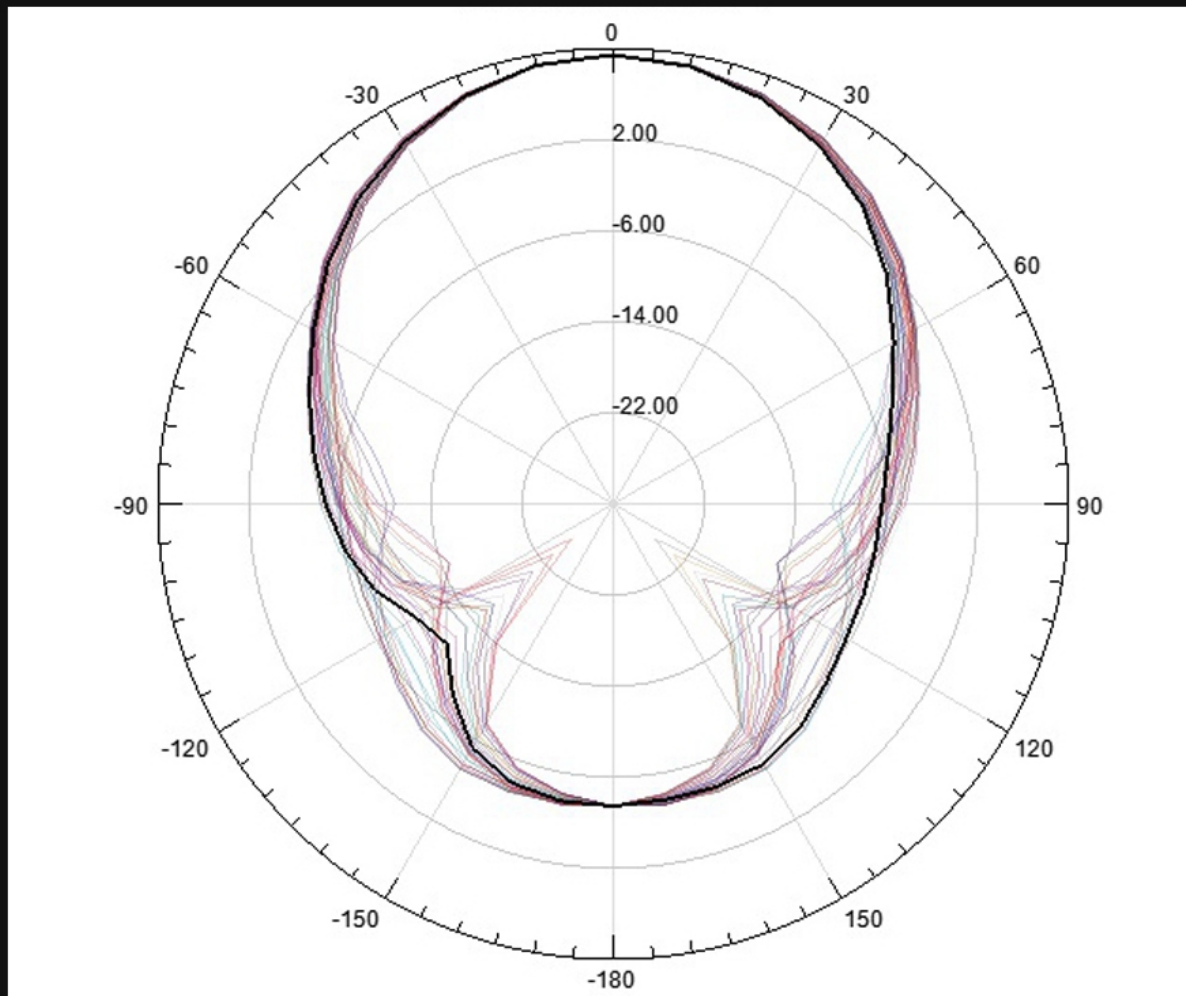

Antenna Gain Report

Specyfikacja:
Częstotliwość odbioru - 5600 - 5900 MHz
Moc - 9 dBi
Impedancja - 50 Omów
Polaryzacja - LHCP
Kabel - RG178
Wtyk - RP-SMA

Produkt posiada dodatkowe opcje:

Kolor: Black Bomb , Carbon + Crystal , Color Bomb , Sticker Bomb , White + Crystal