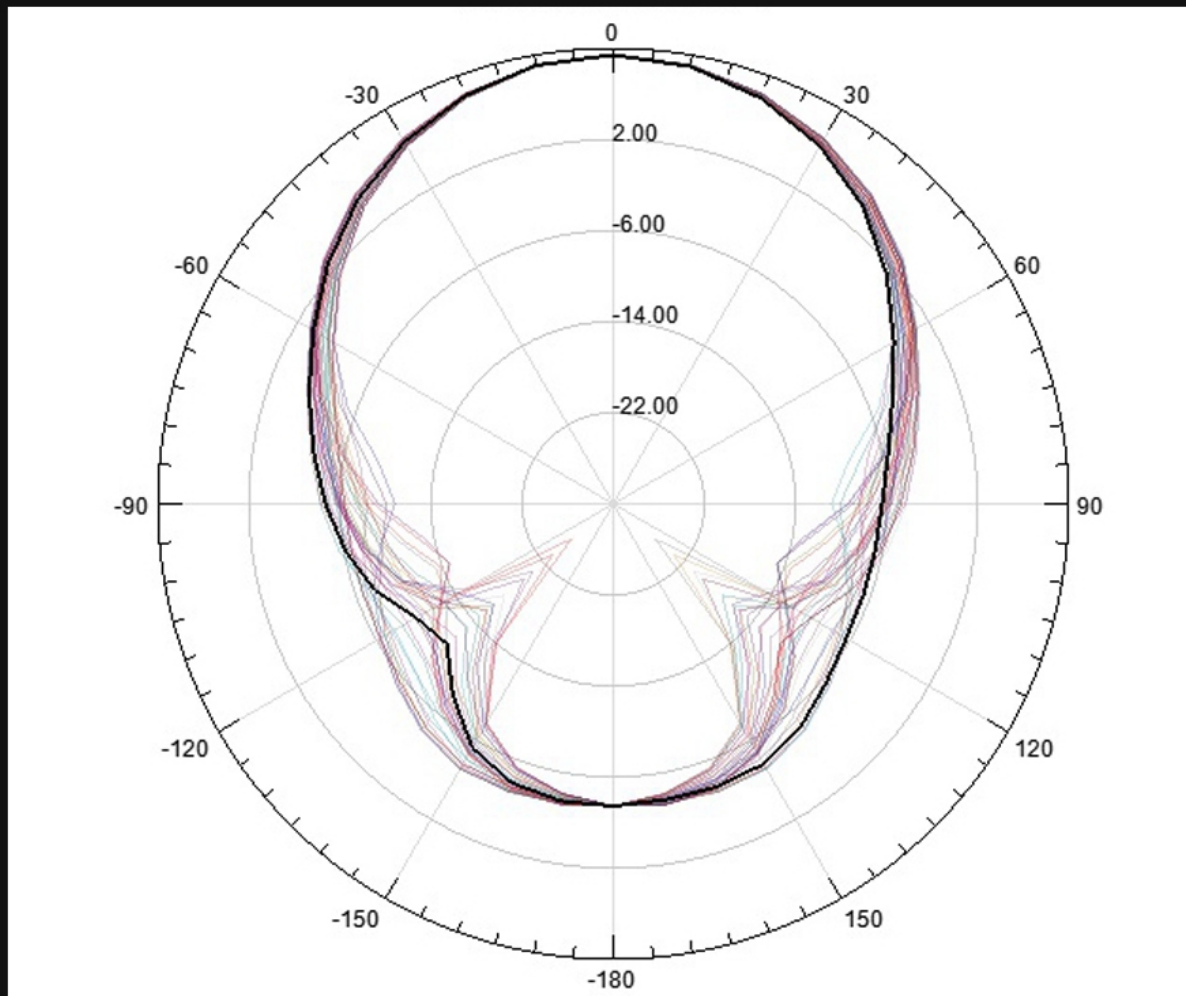

Opis produktu

Anteny Iflight Crystal HD Patch 5.8GHz do DJI FPV System (kierunkowa + dookolne)

Antena kierunkowa do gogli DJI FPV System od firmy Iflight. Niski profil anteny zapewnia lepszy odbiór informacji z systemu Air Unit. Dzięki temu obraz pozostaje czysty oraz bez opóźnienia nawet po odleceniu na dużą odległość od miejsca startu. Antena ta posiada 105 stopni pokrycia sygnału w poziomie oraz 75 stopni w pionie przy mocy sygnału 9 dBi.

[CH1] S11 SWR 1 / REF 1 1: 1.0223 5 750.000 000 MHz

MARKER 1
5.75 GHz

iFlight Crystal HD Directional Antenna

START 5 500.000 000 MHz

MARKER 1
2
3
4
5
all OFF
MODE MENU
MKR ZERO

Multiple designs available

Antenna Gain Report

Antenna Gain Report

Specyfikacja:
Częstotliwość odbioru - 5600 - 5900 MHz
Moc - 9 dBi
Impedancja - 50 Omów
Polaryzacja - LHCP
Kabel - RG178
Wtyk - RP-SMA

Produkt posiada dodatkowe opcje:

Kolor: Black Bomb , Carbon + Crystal , Color Bomb , Sticker Bomb , White + Crystal