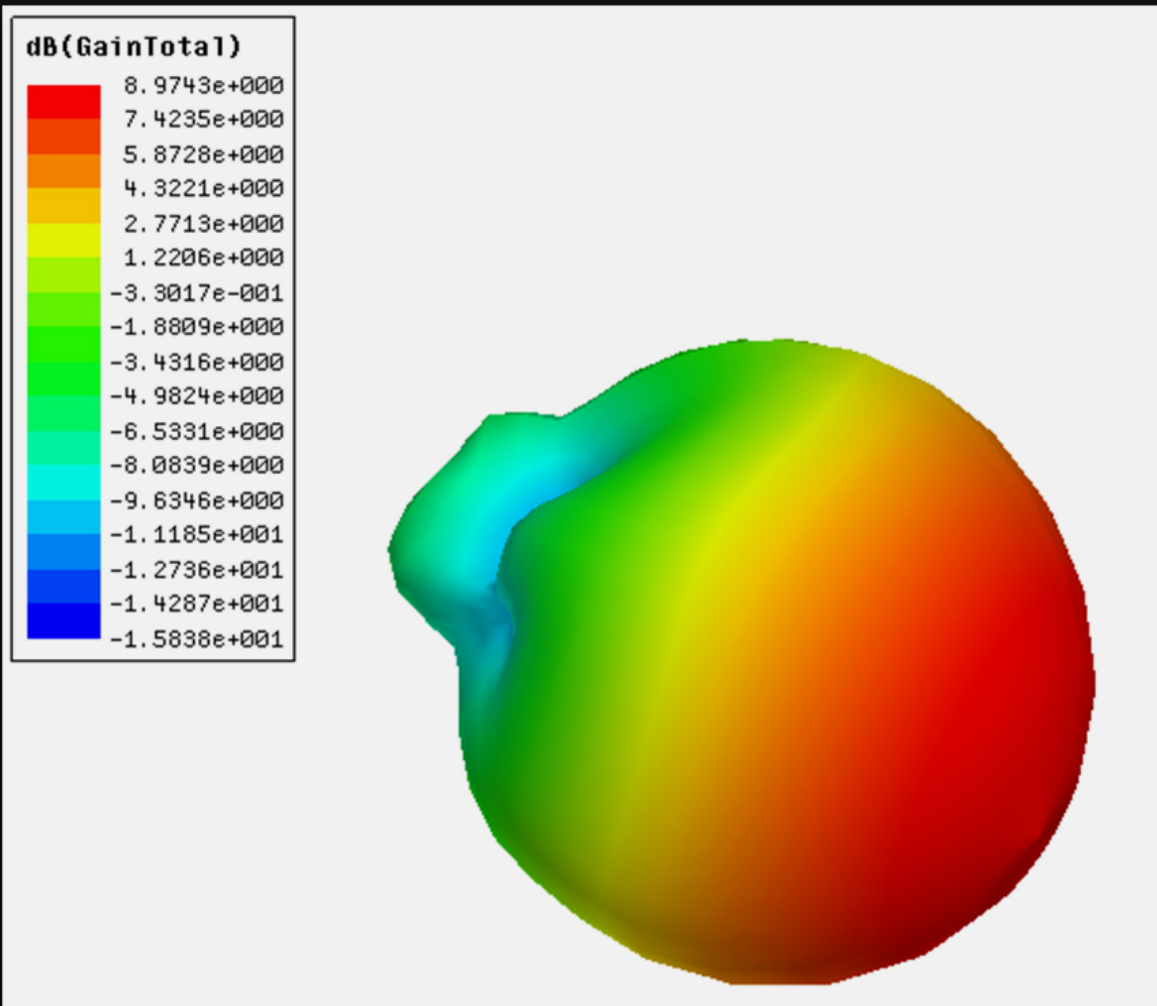

Opis produktu

Anteny Iflight Crystal HD Patch 5.8GHz do DJI FPV System (kierunkowa + dookolne)

Antena kierunkowa do gogli DJI FPV System od firmy Iflight. Niski profil anteny zapewnia lepszy odbiór informacji z systemu Air Unit. Dzięki temu obraz pozostaje czysty oraz bez opóźnienia nawet po odleceniu na dużą odległość od miejsca startu. Antena ta posiada 105 stopni pokrycia sygnału w poziomie oraz 75 stopni w pionie przy mocy sygnału 9 dBi.

[CH1] S11 SWR 1 / REF 1 1: 1.0223 5 750.000 000 MHz

MARKER 1
5.75 GHz

iFlight Crystal HD Directional Antenna

START 5 500.000 000 MHz

MARKER 1
2
3
4
5
all OFF
MODE MENU
MKR ZERO

Multiple designs available

Antenna Gain Report

Antenna Gain Report

Specyfikacja:
Częstotliwość odbioru - 5600 - 5900 MHz
Moc - 9 dBi
Impedancja - 50 Omów
Polaryzacja - LHCP
Kabel - RG178
Wtyk - RP-SMA

Produkt posiada dodatkowe opcje:

Kolor: Black Bomb , Carbon + Crystal , Color Bomb , Sticker Bomb , White + Crystal