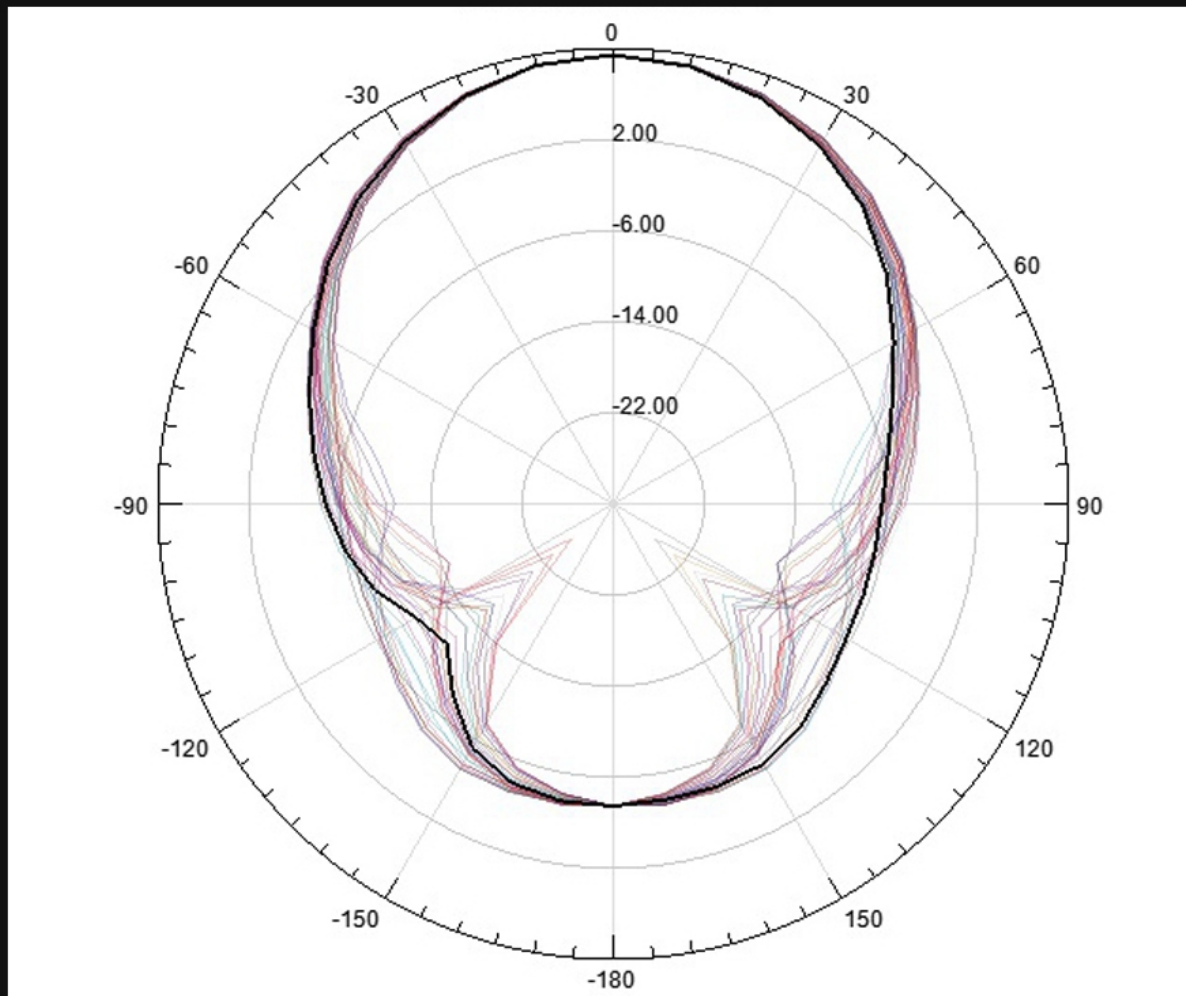

#### **Anteny Iflight Crystal HD Patch 5.8GHz do DJI FPV System (kierunkowa + dookolne)**

Antena kierunkowa do gogli DJI FPV System od firmy Iflight. Niski profil anteny zapewnia lepszy odbiór informacji z systemu Air Unit. Dzięki temu obraz pozostaje czysty oraz bez opóźnienia nawet po odleceniu na dużą odległość od miejsca startu. Antena ta posiada 105 stopni pokrycia sygnału w poziomie oraz 75 stopni w pionie przy mocy sygnału 9 dBi.

# Antenna Gain Report

Specyfikacja:  
Częstotliwość odbioru - 5600 - 5900 MHz  
Moc - 9 dBi  
Impedancja - 50 Omów  
Polaryzacja - LHCP  
Kabel - RG178  
Wtyk - RP-SMA

Produkt posiada dodatkowe opcje:

**Kolor:** Black Bomb , Carbon + Crystal , Color Bomb , Sticker Bomb , White + Crystal