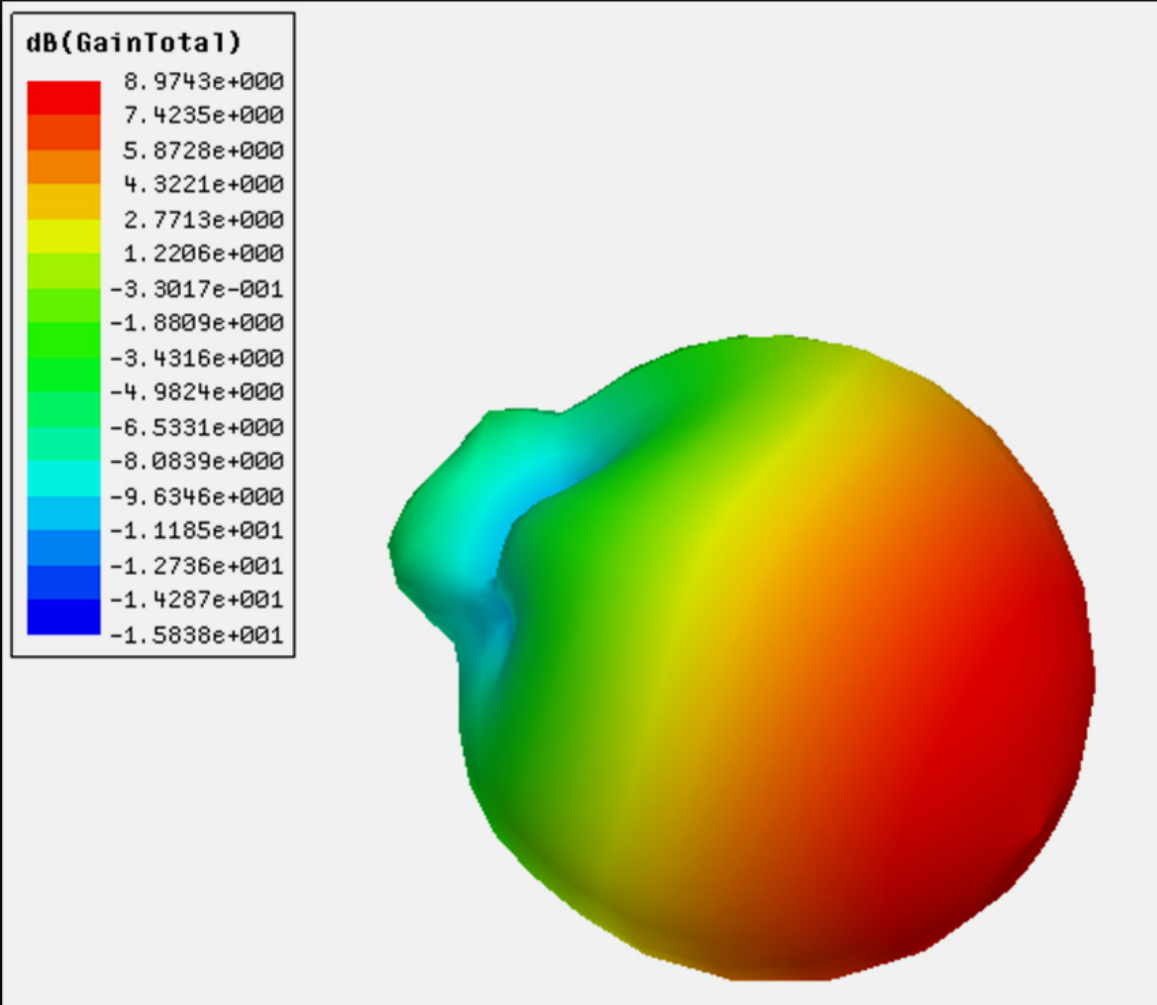

Antenna Gain Report