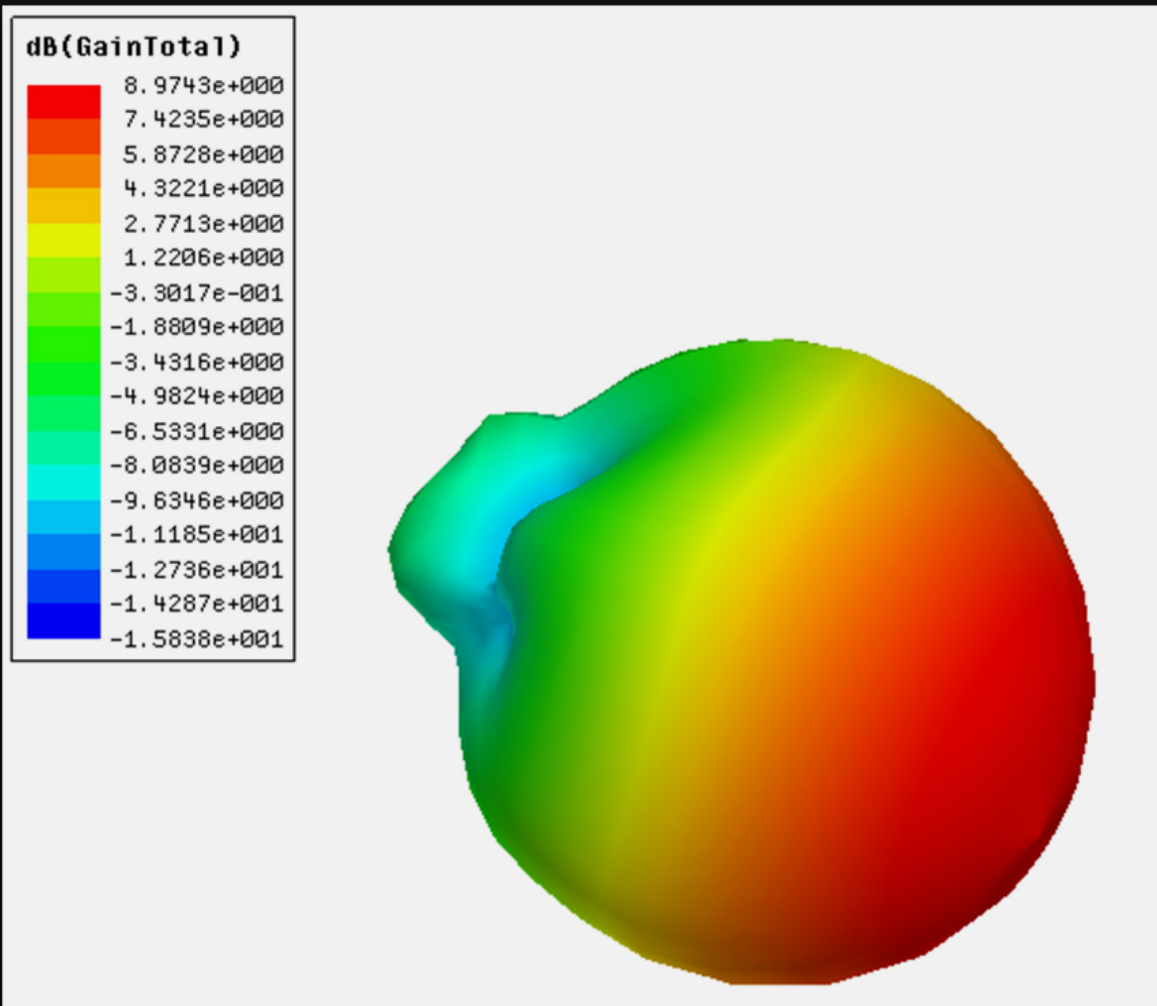

Opis produktu

Anteny Iflight Crystal HD Patch 5.8GHz do DJI FPV System (kierunkowa + dookolne)

Antena kierunkowa do gogli DJI FPV System od firmy Iflight. Niski profil anteny zapewnia lepszy odbiór informacji z systemu Air Unit. Dzięki temu obraz pozostaje czysty oraz bez opóźnienia nawet po odleceniu na dużą odległość od miejsca startu. Antena ta posiada 105 stopni pokrycia sygnału w poziomie oraz 75 stopni w pionie przy mocy sygnału 9 dBi.

[CH1] S11 SWR 1 / REF 1 1: 1.0223 5 750.000 000 MHz

MARKER 1
5.75 GHz

iFlight Crystal HD Directional Antenna

MARKER 1
2
3
4
5
all OFF
Δ MODE MENL
MKR ZERO

START 5 500.000 000 MHz

Multiple designs available

Antenna Gain Report

Antenna Gain Report

Specyfikacja:
Częstotliwość odbioru - 5600 - 5900 MHz
Moc - 9 dBi
Impedancja - 50 Omów
Polaryzacja - LHCP
Kabel - RG178
Wtyk - RP-SMA

Produkt posiada dodatkowe opcje: