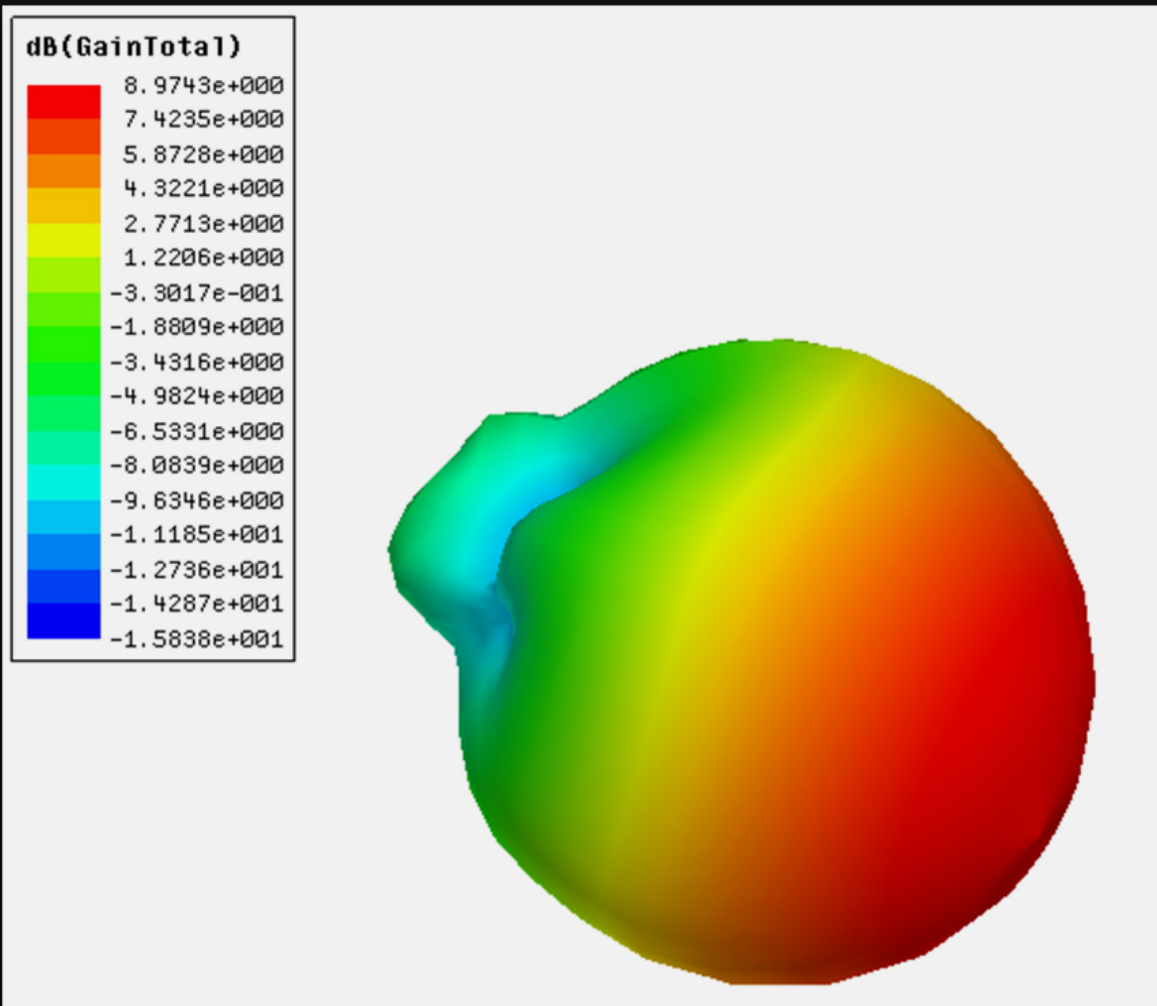

Opis produktu

Anteny Iflight Crystal HD Patch 5.8GHz do DJI FPV System (kierunkowa + dookolne)

Antena kierunkowa do gogli DJI FPV System od firmy Iflight. Niski profil anteny zapewnia lepszy odbiór informacji z systemu Air Unit. Dzięki temu obraz pozostaje czysty oraz bez opóźnienia nawet po odleceniu na dużą odległość od miejsca startu. Antena ta posiada 105 stopni pokrycia sygnału w poziomie oraz 75 stopni w pionie przy mocy sygnału 9 dBi.

Multiple designs available

Antenna Gain Report

Antenna Gain Report

Specyfikacja:
Częstotliwość odbioru - 5600 - 5900 MHz
Moc - 9 dBi
Impedancja - 50 Omów
Polaryzacja - LHCP
Kabel - RG178
Wtyk - RP-SMA

Produkt posiada dodatkowe opcje: