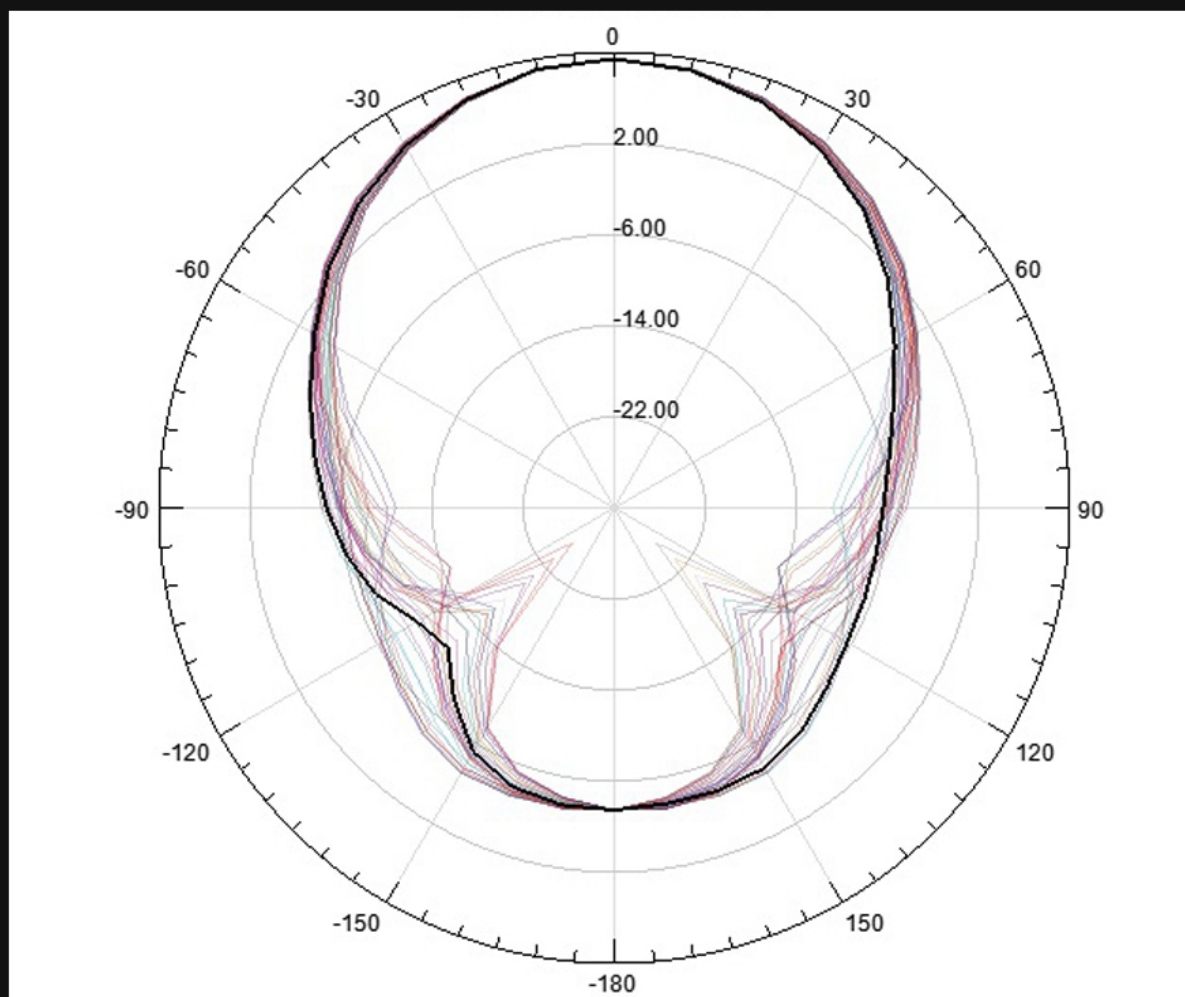

Opis produktu

Anteny Iflight Crystal HD Patch 5.8GHz do DJI FPV System (kierunkowa + dookolne)

Antena kierunkowa do gogli DJI FPV System od firmy Iflight. Niski profil anteny zapewnia lepszy odbiór informacji z systemu Air Unit. Dzięki temu obraz pozostaje czysty oraz bez opóźnienia nawet po odleceniu na dużą odległość od miejsca startu. Antena ta posiada 105 stopni pokrycia sygnału w poziomie oraz 75 stopni w pionie przy mocy sygnału 9 dBi.

[CH1] S11 SWR 1 / REF 1 1: 1.0223 5 750.000 000 MHz

MARKER 1
5.75 GHz

iFlight Crystal HD Directional Antenna

START 5 500.000 000 MHz

MARKER 1
2
3
4
5
all OFF
MODE MENU
MKR ZERO

Multiple designs available

Antenna Gain Report

Antenna Gain Report

Specyfikacja:
Częstotliwość odbioru - 5600 - 5900 MHz
Moc - 9 dBi
Impedancja - 50 Omów
Polaryzacja - LHCP
Kabel - RG178
Wtyk - RP-SMA

Produkt posiada dodatkowe opcje:

Kolor: Black Bomb , Carbon + Crystal , Color Bomb , Sticker Bomb , White + Crystal