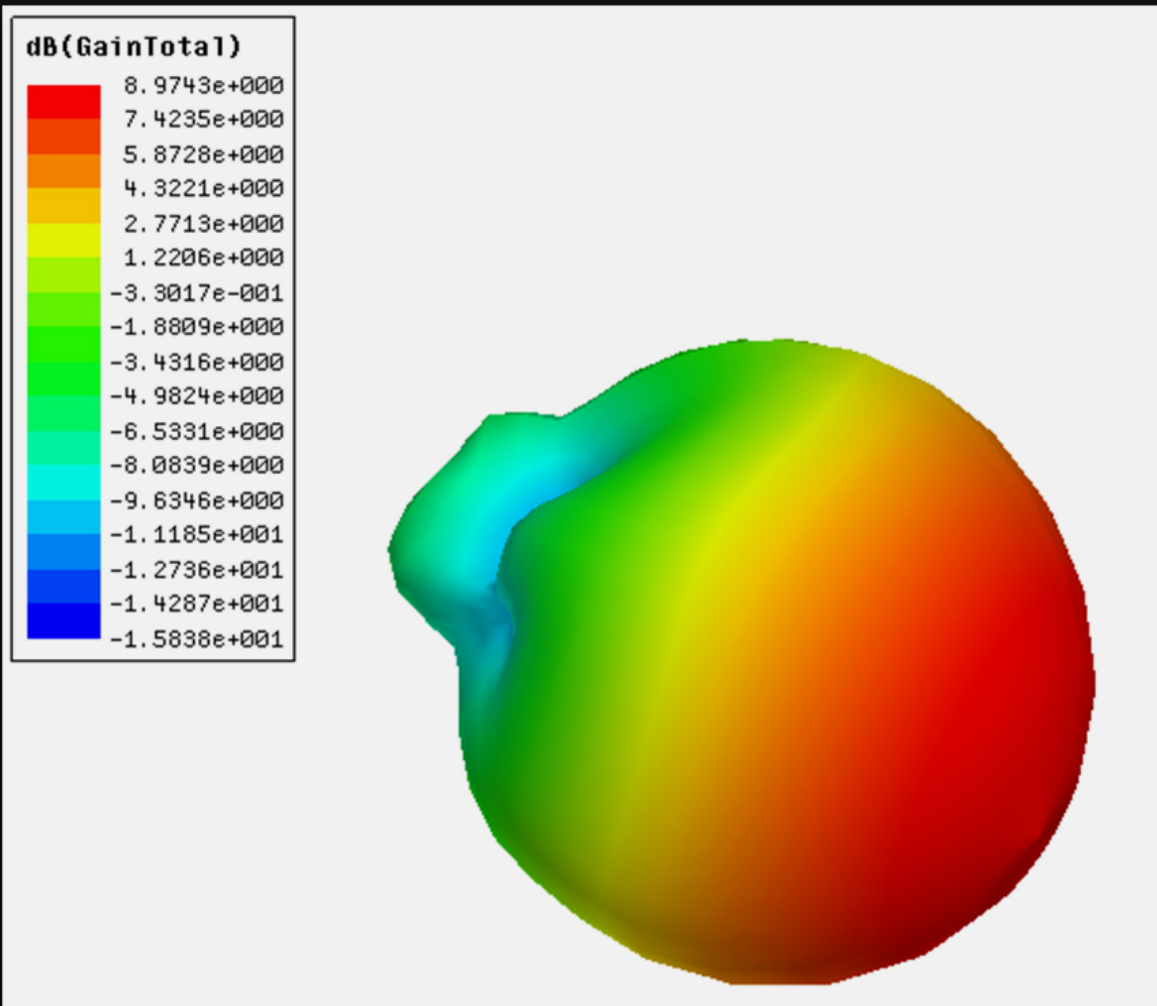

Opis produktu

Anteny Iflight Crystal HD Patch 5.8GHz do DJI FPV System (kierunkowa + dookolne)

Antena kierunkowa do gogli DJI FPV System od firmy Iflight. Niski profil anteny zapewnia lepszy odbiór informacji z systemu Air Unit. Dzięki temu obraz pozostaje czysty oraz bez opóźnienia nawet po odleceniu na dużą odległość od miejsca startu. Antena ta posiada 105 stopni pokrycia sygnału w poziomie oraz 75 stopni w pionie przy mocy sygnału 9 dBi.

[CH1] S11 SWR 1 / REF 1 1: 1.0223 5 750.000 000 MHz

MARKER 1
5.75 GHz

iFlight Crystal HD Directional Antenna

MARKER 1
2
3
4
5
all OFF
Δ MODE MENU
MKR ZERO

START 5 500.000 000 MHz

Multiple designs available

Antenna Gain Report

Antenna Gain Report

Specyfikacja:
Częstotliwość odbioru - 5600 - 5900 MHz
Moc - 9 dBi
Impedancja - 50 Omów
Polaryzacja - LHCP
Kabel - RG178
Wtyk - RP-SMA

Produkt posiada dodatkowe opcje: