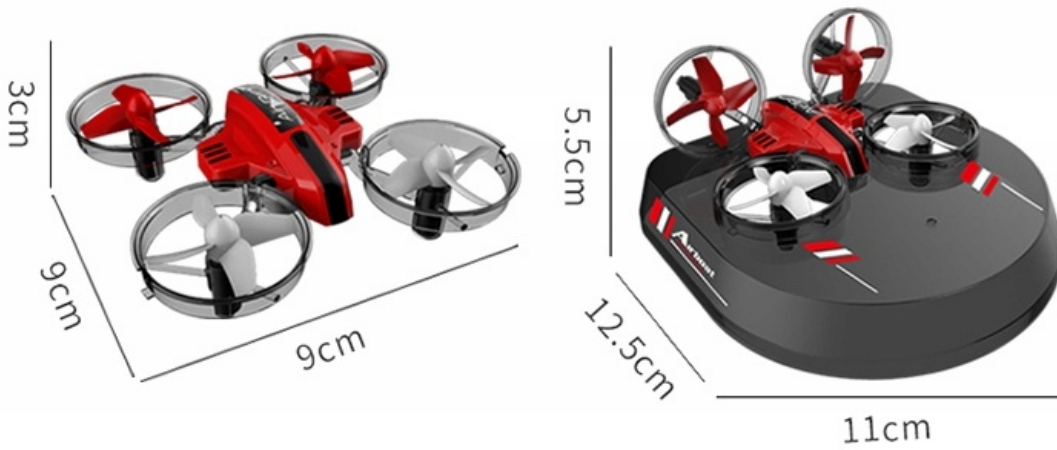

Cena brutto	139,99 zł
Cena netto	113,81 zł
Dostępność	Aktualnie niedostępny
Czas wysyłki	1 - 3 dni

Opis produktu

Dron L6082 poduszkowiec samolot 3w1 zdalnie sterowany

Dron L6082 to więcej niż tylko standardowy dron – to innowacyjny gadżet, który można transformować w samolot oraz poduszkowiec, zapewniając trzy różne tryby zabawy.

Główne Funkcje i Tryby:

Dron: Podstawowa funkcja modelu, charakteryzująca się stabilnym i płynnym lotem dzięki 6-osiowemu żyroskopowi. Wyposażony w funkcję lotu z kompasem Headless i różne tryby prędkości, ten dron jest idealny do użytku wewnętrznego oraz zewnętrznego.

Poduszkowiec: Po nałożeniu specjalnej podstawki i zmianie kąta nachylenia tylnych wirników, dron zamienia się w poduszkowiec zdolny do szybkiego przemieszczania się po płaskich powierzchniach, takich jak kafelki czy panele. Dzięki zdolności do driftowania, zabawa staje się jeszcze bardziej ekscytująca.

Samolot: Wpięcie skrzydła przekształca dron w dynamiczny samolot, który może latać szybciej i wykorzystywać podmuchy powietrza. Modele samolotów oferują możliwość zawisania w powietrzu oraz szybszego lotu, co znacząco różni się od standardowego lotu dronem.