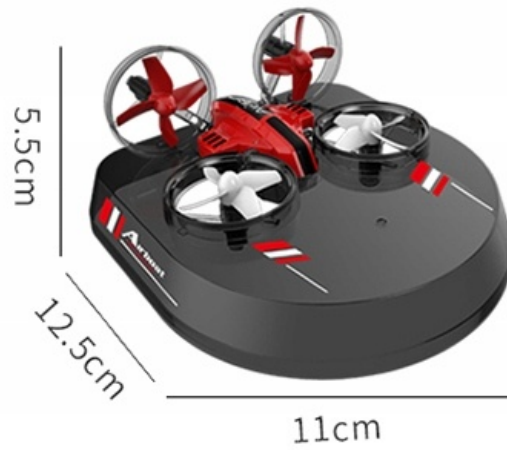

Cena brutto	139,99 zł
Cena netto	113,81 zł
Dostępność	Aktualnie niedostępny
Czas wysyłki	1 - 3 dni

Opis produktu

Dron L6082 poduszkowiec samolot 3w1 zdalnie sterowany

Dron L6082 to więcej niż tylko standardowy dron - to innowacyjny gadżet, który można transformować w samolot oraz poduszkowiec, zapewniając trzy różne tryby zabawy.

Główne Funkcje i Tryby:

Dron: Podstawowa funkcja modelu, charakteryzująca się stabilnym i płynnym lotem dzięki 6-osiowemu żyroskopowi. Wyposażony w funkcję lotu z kompasem Headless i różne tryby prędkości, ten dron jest idealny do użytku wewnętrznego oraz zewnętrznego.

Poduszkowiec: Po nałożeniu specjalnej podstawki i zmianie kąta nachylenia tylnych wirników, dron zamienia się w poduszkowiec zdolny do szybkiego przemieszczania się po płaskich powierzchniach, takich jak kafelki czy panele. Dzięki zdolności do driftowania, zabawa staje się jeszcze bardziej ekscytująca.

Samolot: Wpięcie skrzydła przekształca dron w dynamiczny samolot, który może latać szybciej i wykorzystywać podmuchy powietrza. Modele samolotów oferują możliwość zawisania w powietrzu oraz szybszego lotu, co znacząco różni się od standardowego lotu dronem.