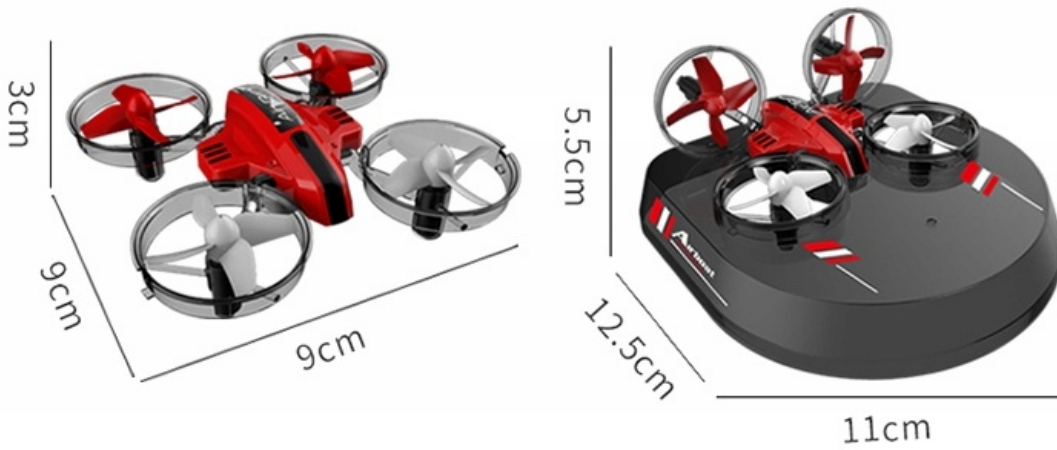

Cena brutto	139,99 zł
Cena netto	113,81 zł
Dostępność	Aktualnie niedostępny
Czas wysyłki	1 - 3 dni

Opis produktu

Dron L6082 poduszkowiec samolot 3w1 zdalnie sterowany

Dron L6082 to więcej niż tylko standardowy dron - to innowacyjny gadżet, który można transformować w samolot oraz poduszkowiec, zapewniając trzy różne tryby zabawy.

Główne Funkcje i Tryby:

Dron: Podstawowa funkcja modelu, charakteryzująca się stabilnym i płynnym lotem dzięki 6-osiowemu żyroskopowi. Wyposażony w funkcję lotu z kompasem Headless i różne tryby prędkości, ten dron jest idealny do użytku wewnętrznego oraz zewnętrznego.

Poduszkowiec: Po nałożeniu specjalnej podstawki i zmianie kąta nachylenia tylnych wirników, dron zamienia się w poduszkowiec zdolny do szybkiego przemieszczania się po płaskich powierzchniach, takich jak kafelki czy panele. Dzięki zdolności do driftowania, zabawa staje się jeszcze bardziej ekscytująca.

Samolot: Wpięcie skrzydła przekształca dron w dynamiczny samolot, który może latać szybciej i wykorzystywać podmuchy powietrza. Modele samolotów oferują możliwość zawisania w powietrzu oraz szybszego lotu, co znacząco różni się od standardowego lotu dronem.