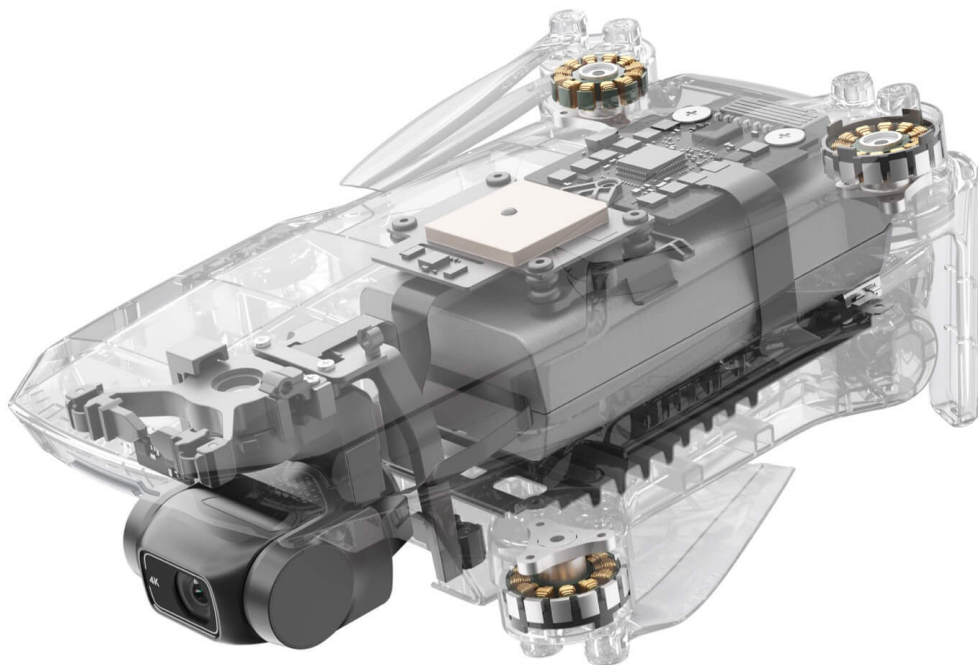

#### **Dron (Mavic) Mini 2 Fly More Combo**

To kolejna odpowiedź producenta na potrzeby konsumentów. Niewielki, bo ważący zaledwie 249g, półprofesjonalny składany dron do filmowania i fotografii. Wyposażony w kamerę 4K 30 klatek/s, zawieszoną na mechanicznym gimbalu o 3 osiach, jest doskonałym narzędziem do uwiecznienia widoków z innej perspektywy.

Wyposażony został również w 4-krotny zoom cyfrowy, ułatwiający kadry z większych dystansów.

Czas lotu do 31 min pozwala na bezstresowe skupienie się na ujęciach, bez zmartwień o szybkie wyczerpanie baterii.

DJI mini 2 to niesamowicie przemyślana, zaawansowana i kompaktowa konstrukcja.

### **Wygodna aparatura**

Znana już z Mavic Air 2 trafiła do modelu Mini 2. Ergonomiczny kształt, wytrzymała bateria oraz wyjmowane drążki sprawiają, że użytkuje się ją z przyjemnością oraz transportuje bezpiecznie.