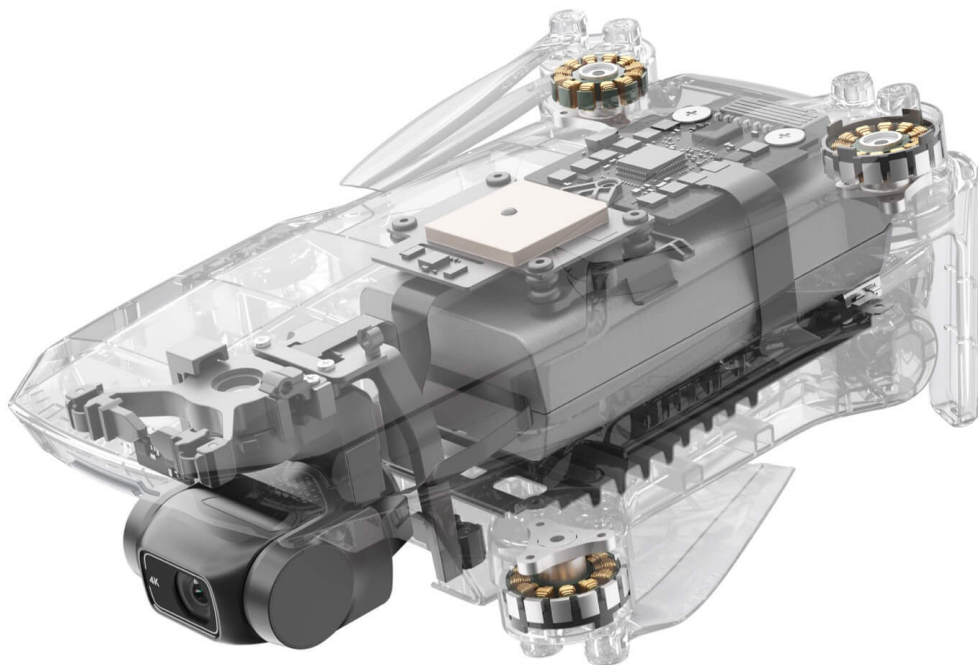

Dane aktualne na dzień: 10-07-2026 15:33

Link do produktu: <https://www.nobshop.pl/dron-dji-mavic-mini-2-fly-more-combo-p-2467.html>

Dron DJI Mavic Mini 2 Fly More Combo

Cena brutto	3 099,99 zł
Cena netto	2 520,32 zł
Dostępność	Aktualnie niedostępny
Czas wysyłki	1 - 3 dni
Kod producenta	CP.MA.00000307.01
Kod EAN	6941565905178
Producent	DJI

Opis produktu

Dron (Mavic) Mini 2 Fly More Combo

To kolejna odpowiedź producenta na potrzeby konsumentów. Niewielki, bo ważący zaledwie 249g, półprofesjonalny składany dron do filmowania i fotografii. Wyposażony w kamerę 4K 30 klatek/s, zawieszoną na mechanicznym gimbalu o 3 osiach, jest doskonałym narzędziem do uwiecznienia widoków z innej perspektywy.

Wyposażony został również w 4-krotny zoom cyfrowy, ułatwiający kadry z większych dystansów.

Czas lotu do 31 min pozwala na bezstresowe skupienie się na ujęciach, bez zmartwień o szybkie wyczerpanie baterii.

DJI mini 2 to niesamowicie przemyślana, zaawansowana i kompaktowa konstrukcja.

Mini 2 i OcuSync 2.0

Teraz odpowiedź na pytanie, które każdy z nas sobie zadawał: TAK, MAVIC MINI 2 DOSTAŁ OCCUSYNC 2.0! Co to oznacza? Zasięg do 6km i niesamowitą stabilność połączenia, z której słynie ten system. Dzięki temu polecisz znacznie dalej i ujrzysz o wiele więcej!