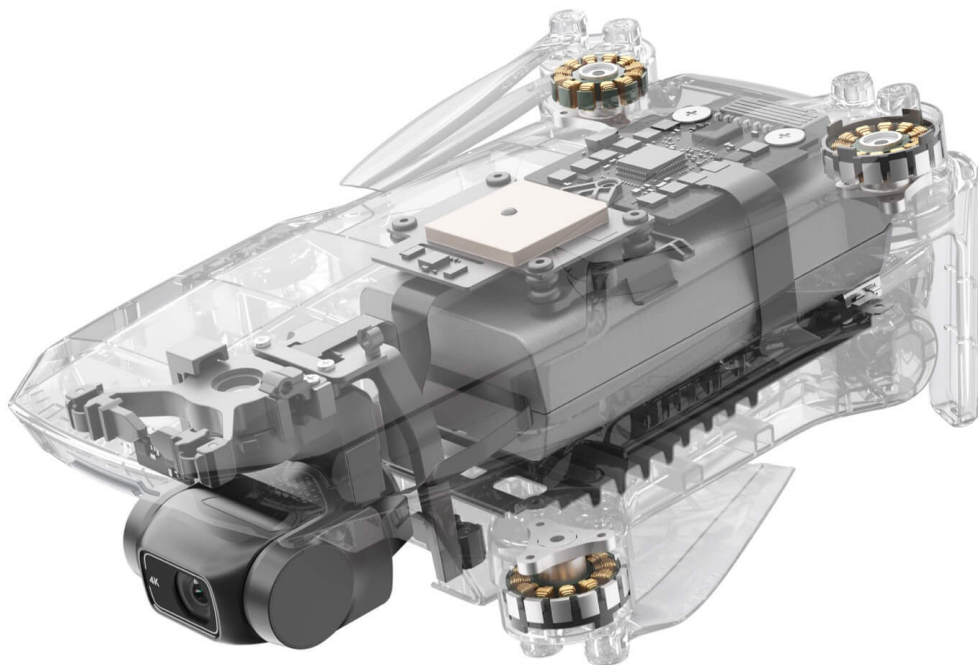

Dane aktualne na dzień: 20-06-2026 12:25

Link do produktu: <https://www.nobshop.pl/dron-dji-mavic-mini-2-fly-more-combo-p-2467.html>

Dron DJI Mavic Mini 2 Fly More Combo

Cena brutto	3 099,99 zł
Cena netto	2 520,32 zł
Dostępność	Aktualnie niedostępny
Czas wysyłki	1 - 3 dni
Kod producenta	CP.MA.00000307.01
Kod EAN	6941565905178
Producent	DJI

Opis produktu

Dron (Mavic) Mini 2 Fly More Combo

To kolejna odpowiedź producenta na potrzeby konsumentów. Niewielki, bo ważący zaledwie 249g, półprofesjonalny składany dron do filmowania i fotografii. Wyposażony w kamerę 4K 30 klatek/s, zawieszoną na mechanicznym gimbalu o 3 osiach, jest doskonałym narzędziem do uwiecznienia widoków z innej perspektywy.

Wyposażony został również w 4-krotny zoom cyfrowy, ułatwiający kadry z większych dystansów.

Czas lotu do 31 min pozwala na bezstresowe skupienie się na ujęciach, bez zmartwień o szybkie wyczerpanie baterii.

DJI mini 2 to niesamowicie przemyślana, zaawansowana i kompaktowa konstrukcja.

Mini 2 i OcuSync 2.0

Teraz odpowiedź na pytanie, które każdy z nas sobie zadawał: TAK, MAVIC MINI 2 DOSTAŁ OCCUSYNC 2.0! Co to oznacza? Zasięg do 6km i niesamowitą stabilność połączenia, z której słynie ten system. Dzięki temu polecisz znacznie dalej i ujrzysz o wiele więcej!