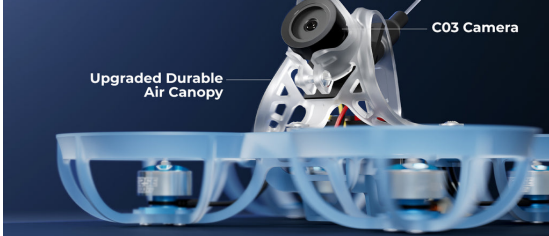

Opis produktu

Dron BETAFPV Air75 whoop ELRS 2.4GHz

Seria Air to następca kultowych już dronów BETAFPV Meteor. Dzięki zastosowaniu nowych ultra lekkich komponentów, sugestii najlepszych na świecie pilotów tiny whoopów oraz bardzo dobremu fabrycznemu tuningowi drony te latają jak topowe customowe buildy!

Ultralight 21g
New Air G473 4IN1 FC

16MB BlackBox
Onboard 5.8G 2S-400mW VTX

LAVA 1S 450mAh BAT
630" Mins Flight Time

Air75

Ultralight King
Reaction Giant

Brushless
Whoop Quadcopter

Next-Level Performance Ultralight Champion

ESC:
BB31 Bluejay 95K

IMU:
ICM42688P

Premier Pick for Lighter Whoop Drone

Defend Your Passion and Vision

C03 Camera

Upgraded Durable
Air Canopy

Power Surge, Speed Blitz

0802SE | 23000KV Motor
LAVA 1S 450mAh Battery

Air75 Brushless Whoop Frame

Lightest Frame Ever for Air75 Whoops

Ultra-Light 4.45g
Still Durable and Strong
Lowered Profile
Motor Fixed Slot&Gasket

Specyfikacja:

Waga: 21g,
Rozmiar: 75mm,
Rama: BETAFPV Air75,
Uchwyt kamery: BETAFPV Air Canopy,
FC I ESC: Bezszcotkowe AIO BETAFPV Air 4IN1,
VTX: Wbudowany 5.8GHz 25mw - 400mw,
Odbiornik: Zewnętrzny ELRS 2.4GHz BETAFPV Lite (zamontowany do drona),
Kamera: BETAFPV C03,
Silniki: 0802SE|23000KV,
Śmigła: GF 40mm 2-Blade,
Złącze akumulatora: Przewód BT2.0 U,
Zalecany akumulator: LAVA 1S 450mAh,
Czas lotu (4.35v-3.3v): 6.5min(LAVA 450mAh)