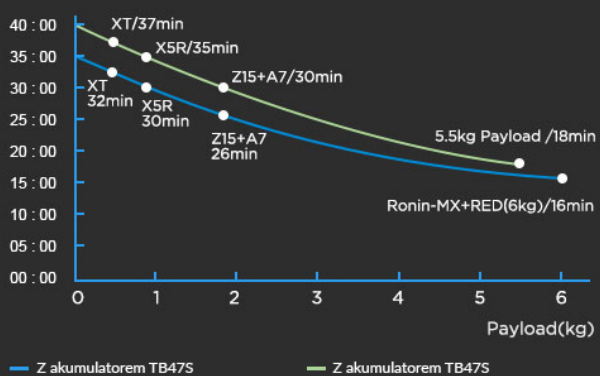

Opis produktu

DJI Matrice 600 PRO

DJI Matrice 600 PRO to dron, który powstał z myślą o profesjonalistach, którzy potrzebują sprzętu do filmowania na najwyższym możliwym poziomie. Matrice 600 PRO jest kontrolowany za pomocą najnowszego systemu DJI A3 Pro wraz z systemem transmisji na żywo LightBridge 2. Dron posiada modułową konstrukcję, dzięki czemu jest łatwy w montażu oraz demontażu, co pozwala na mobilne przemieszczanie go jak na swoje rozmiary pomiędzy planami zdjęciowymi. Posiada także składane podwozie, które nie ogranicza pola widzenia kamery podczas lotu.

Oprócz tego dron posiada kompatybilność z wieloma popularnymi kamerami, które są używane do transmisji LIVE oraz do kręcenia niesamowitych scen. Dzięki połączeniu ze sobą 3 systemów kontroli lotu DJI Matrice 600 PRO zachowuje się podczas lotu tak, jak jego pilot oczekuje bez względu na wiatr czy nie sprzyjające warunki pogodowe. System zdalnego sterowania oraz transmisji wideo oferuje nie zakłócony sygnał na odległość aż 5km, utrzymując przy tym filmowanie w rozdzielczości 1080p w 60 FPS-ach. Matrice 600 PRO na pokładzie mieści 6 baterii, które podczas lotu wytrzymują w powietrzu przy pełnym obciążeniu (5,5-6 kg) do około 17 minut. Inteligentny system baterii i oprogramowanie w razie awarii jednego z 6 ogniw poinformuje użytkownika o niej i przy tym pozwoli na kontynuowanie lotu aż do momentu bezpiecznego lądowania. Dodatkowym atutem DJI Matrice 600 PRO jest otwarte oprogramowanie służące deweloperom w celu dostosowania drona do swoich potrzeb dzięki aplikacji SDK.