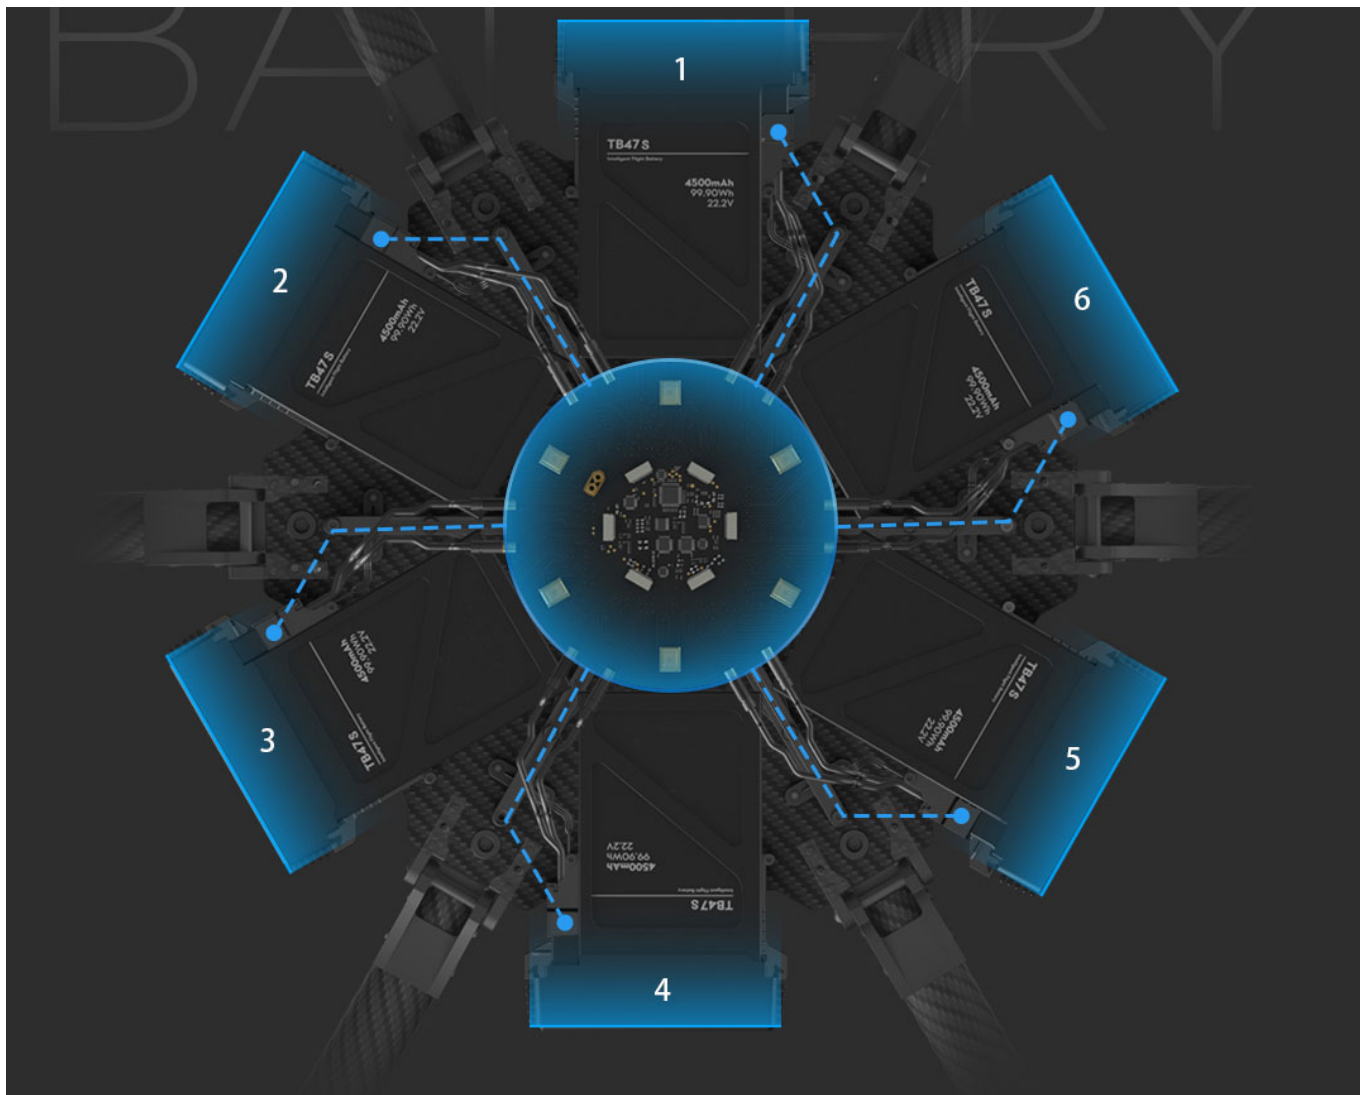

Opis produktu

DJI Matrice 600 PRO

DJI Matrice 600 PRO to dron, który powstał z myślą o profesjonalistach, którzy potrzebują sprzętu do filmowania na najwyższym możliwym poziomie. Matrice 600 PRO jest kontrolowany za pomocą najnowszego systemu DJI A3 Pro wraz z systemem transmisji na żywo LightBridge 2. Dron posiada modułową konstrukcję, dzięki czemu jest łatwy w montażu oraz demontażu, co pozwala na mobilne przemieszczanie go jak na swoje rozmiary pomiędzy planami zdjęciowymi. Posiada także składane podwozie, które nie ogranicza pola widzenia kamery podczas lotu.

Oprócz tego dron posiada kompatybilność z wieloma popularnymi kamerami, które są używane do transmisji LIVE oraz do kręcenia niesamowitych scen. Dzięki połączeniu ze sobą 3 systemów kontroli lotu DJI Matrice 600 PRO zachowuje się podczas lotu tak, jak jego pilot oczekuje bez względu na wiatr czy nie sprzyjające warunki pogodowe. System zdalnego sterowania oraz transmisji wideo oferuje nie zakłócony sygnał na odległość aż 5km, utrzymując przy tym filmowanie w rozdzielczości 1080p w 60 FPS-ach. Matrice 600 PRO na pokładzie mieści 6 baterii, które podczas lotu wytrzymują w powietrzu przy pełnym obciążeniu (5,5-6 kg) do około 17 minut. Inteligentny system baterii i oprogramowanie w razie awarii jednego z 6 ogniw poinformuje użytkownika o niej i przy tym pozwoli na kontynuowanie lotu aż do momentu bezpiecznego lądowania. Dodatkowym atutem DJI Matrice 600 PRO jest otwarte oprogramowanie służące deweloperom w celu dostosowania drona do swoich potrzeb dzięki aplikacji SDK.